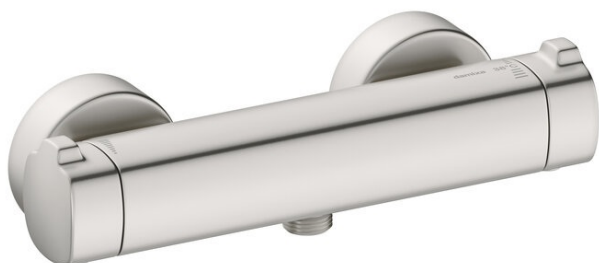

Pine

# Thermixa 700 termostat prysznicowy

**Kod:** 574074600  
**Wykończenie:** Stal PVD  
**Seria:** Pine

**EAN:** 5708516832867

## Opis produktu:

Głowica ceramiczna  
Przepływ wody max. 12l/min  
Rozstaw podłączeniowy 150 mm  
3/4" Rozety i mimośrodki  
Podłączenie węża prysznicowego 1/2"