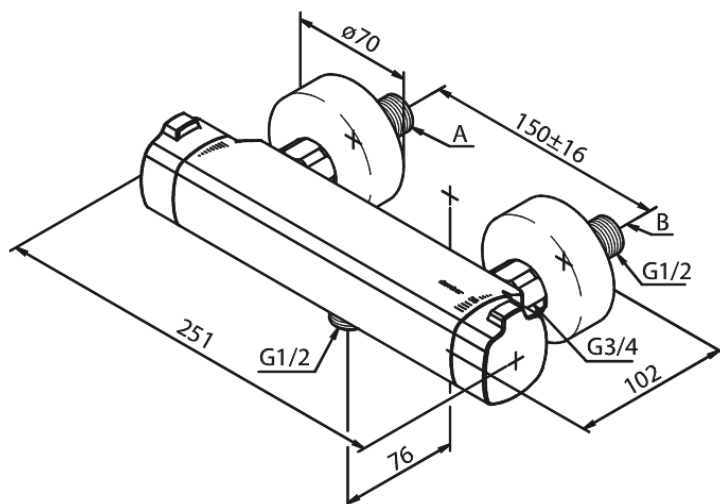

Atrybuty

FM Mattsson Denmark ApS
Hvidkærvej 48, 5250 Odense SV

Tel.: 508 953 956 biuro@fmmattssongroup.com

Mere information på <https://damixa.pl>

damixa