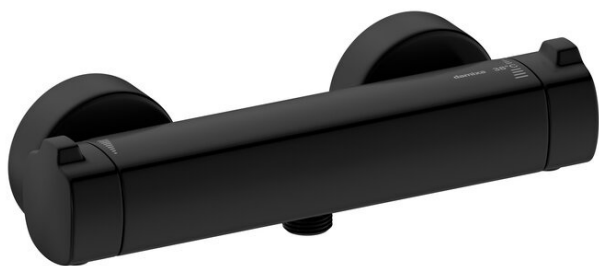

Pine

Thermixa 700 termostat prysznicowy

Kod: 574076100
Wykończenie: Matowa czerń
Seria: Pine

EAN: 5708516832874

Opis produktu:

Głowica ceramiczna
Przepływ wody max. 12l/min
Rozstaw podłączeniowy 150 mm
3/4" Rozety i mimośrodki
Podłączenie węża prysznicowego 1/2"