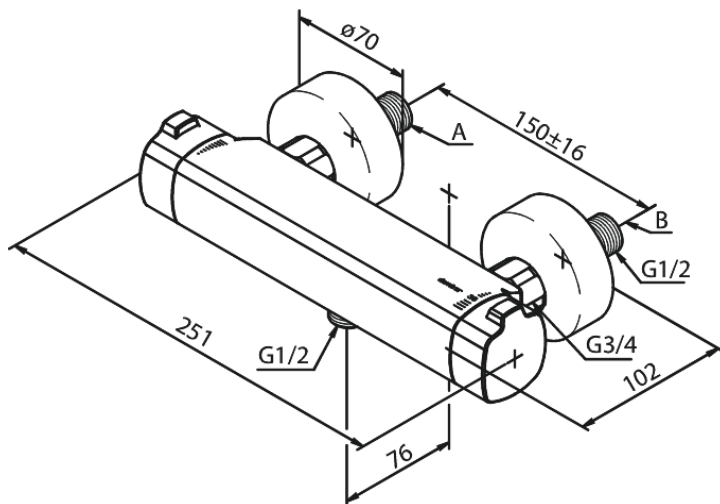

Atrybuty

FM Mattsson Denmark ApS
Hvidkærvej 48, 5250 Odense SV

Tel.: 508 953 956 biuro@fmmattsongroup.com

Mere information på <https://damixa.pl>

damixa