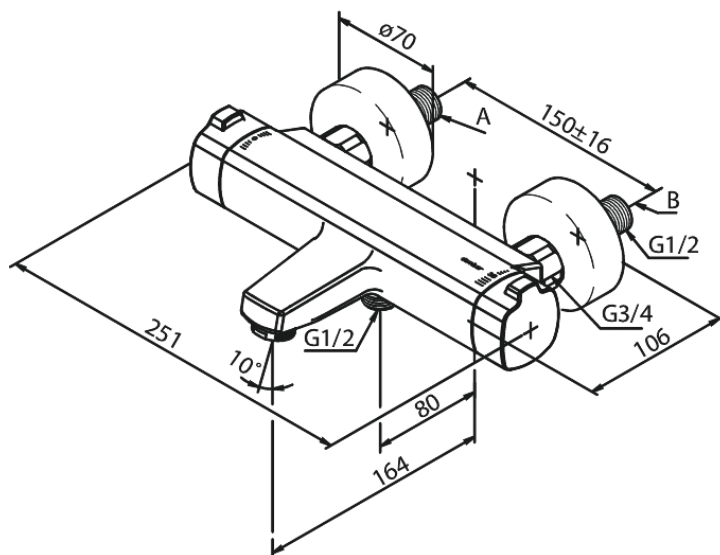

FM Mattsson Denmark ApS
Hvidkærvej 48, 5250 Odense SV

Tel.: 508 953 956 biuro@fmmattssongroup.com

Mere information på <https://damixa.pl>

damixa