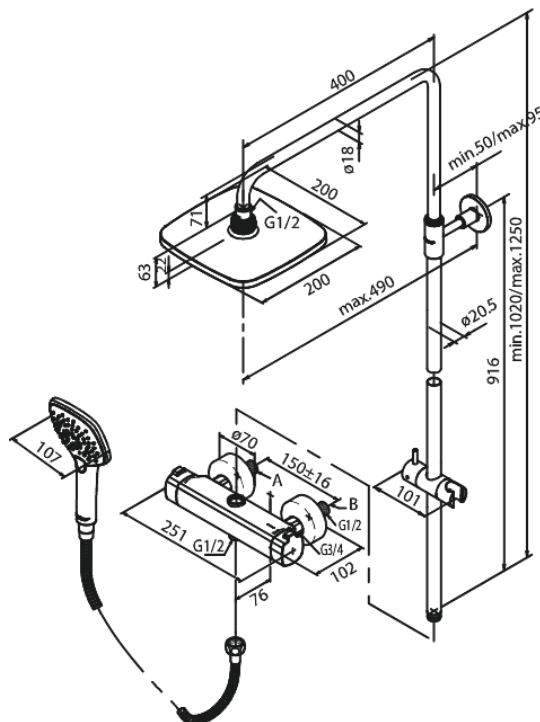

Atrybuty

FM Mattsson Denmark ApS
Hvidkærvej 48, 5250 Odense SV

Tel.: 508 953 956 biuro@fmmattssongroup.com

Mere information på <https://damixa.pl>

damixa