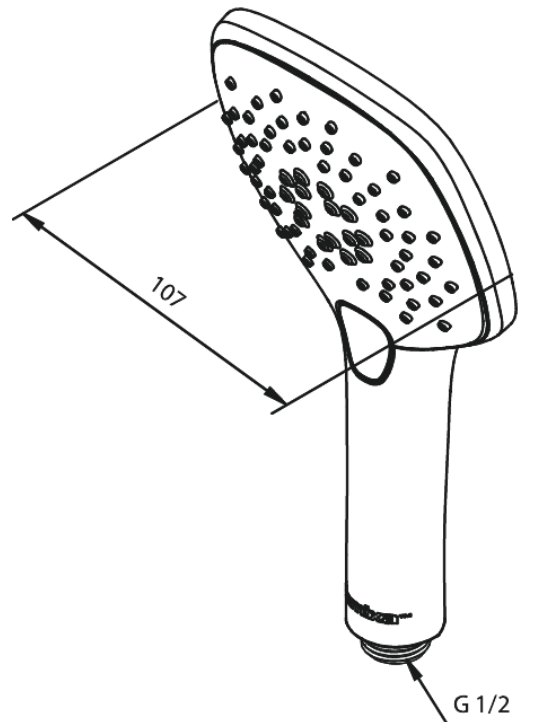

Pine

Słuchawki prysznicowe

Kod: 766654600
Wykończenie: Stal PVD
Seria: Pine

EAN: 5708516832973

Opis produktu:

Rub-Clean
Przepływ wody max. 9l/min
3 rodzaje strumienia

Atrybuty

FM Mattsson Denmark ApS
Hvidkærvej 48, 5250 Odense SV