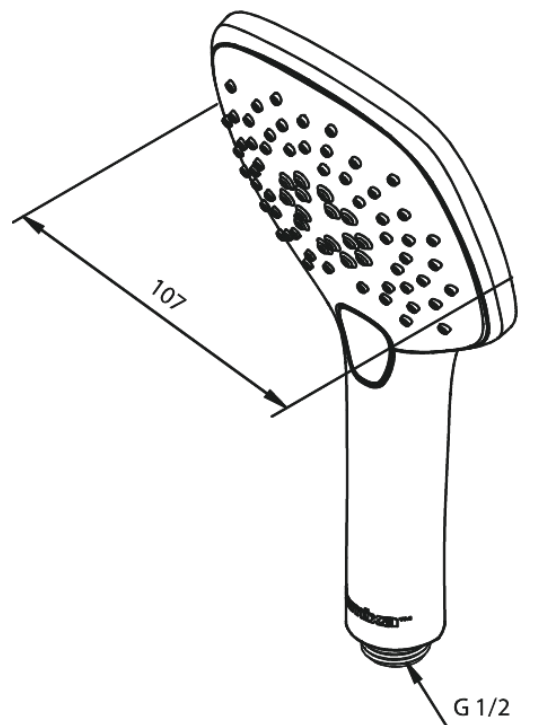

Pine

Słuchawki prysznicowe

Kod: 766654600
Wykończenie: Stal PVD
Seria: Pine

EAN: 5708516832973

Opis produktu:

Rub-Clean
Przepływ wody max. 9l/min
3 rodzaje strumienia

Atrybuty

FM Mattsson Denmark ApS
Hvidkærvej 48, 5250 Odense SV