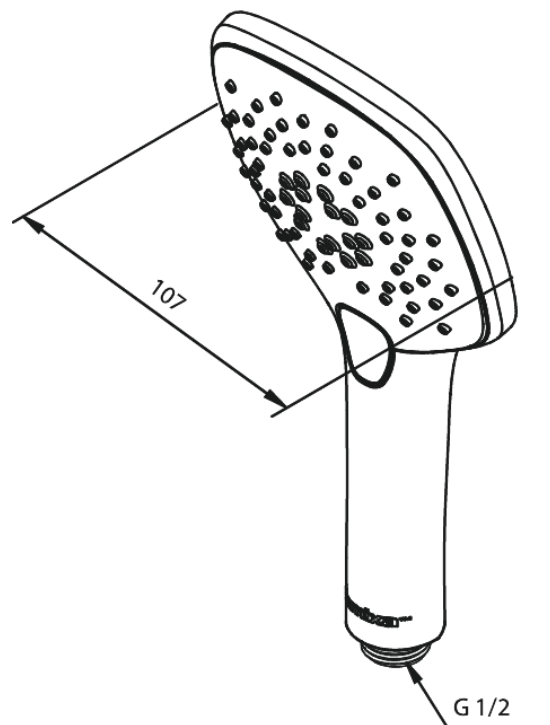

Atrybuty

FM Mattsson Denmark ApS
Hvidkærvej 48, 5250 Odense SV

Tel.: 508 953 956 biuro@fmmattssongroup.com

Mere information på <https://damixa.pl>

damixa