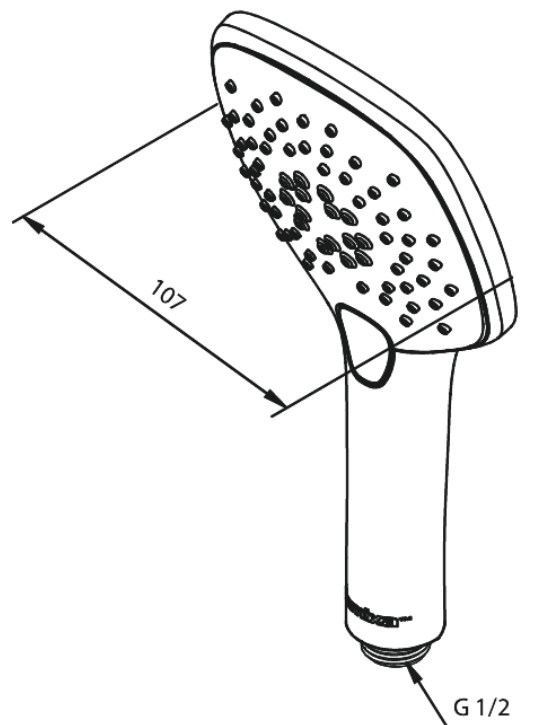

Pine

Słuchawki prysznicowe

Kod: 766656100
Wykończenie: Matowa czern
Seria: Pine

EAN: 5708516832980

Opis produktu:

Rub-Clean
Przepływ wody max. 9l/min
3 rodzaje strumienia

Atrybuty

FM Mattsson Denmark ApS
Hvidkærvej 48, 5250 Odense SV