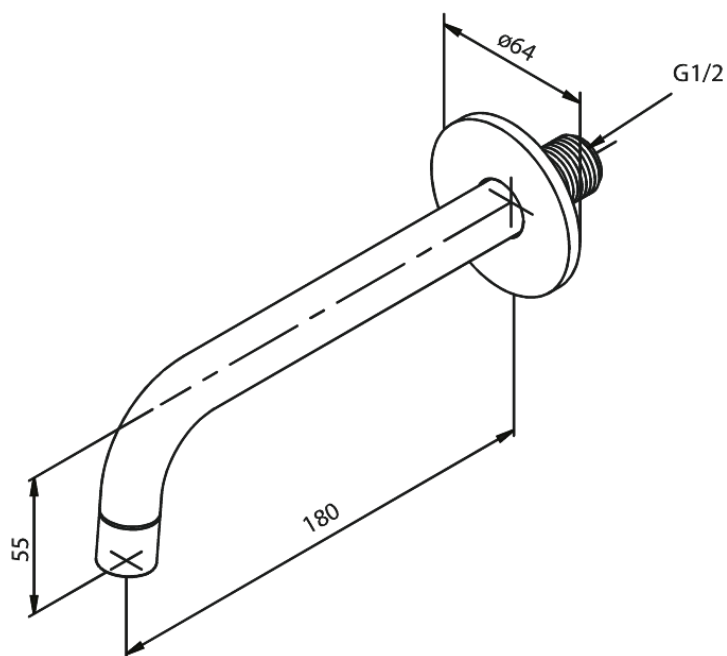

Armatura podtynkowa

Wylewka baterii wannowej 18 cm

Kod: 484830000
Wykończenie: Chrom
Seria: Armatura podtynkowa

EAN: 5708516833529

FM Mattsson Denmark ApS
Hvidkærvej 48, 5250 Odense SV

Tel.: 508 953 956 biuro@fmmattssongroup.com