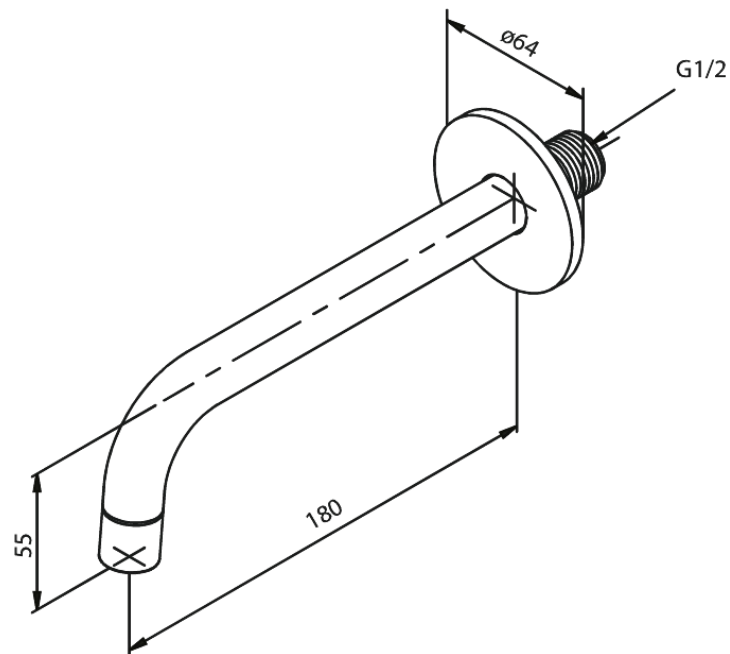

# Wylewka baterii wannowej 18 cm

**Kod:** 484830000  
**Wykończenie:** Chrom  
**Seria:** Armatura podtynkowa

**EAN:** 5708516833529

FM Mattsson Denmark ApS  
Hvidkærvej 48, 5250 Odense SV

Tel.: 508 953 956 [biuro@fmmattssongroup.com](mailto:biuro@fmmattssongroup.com)