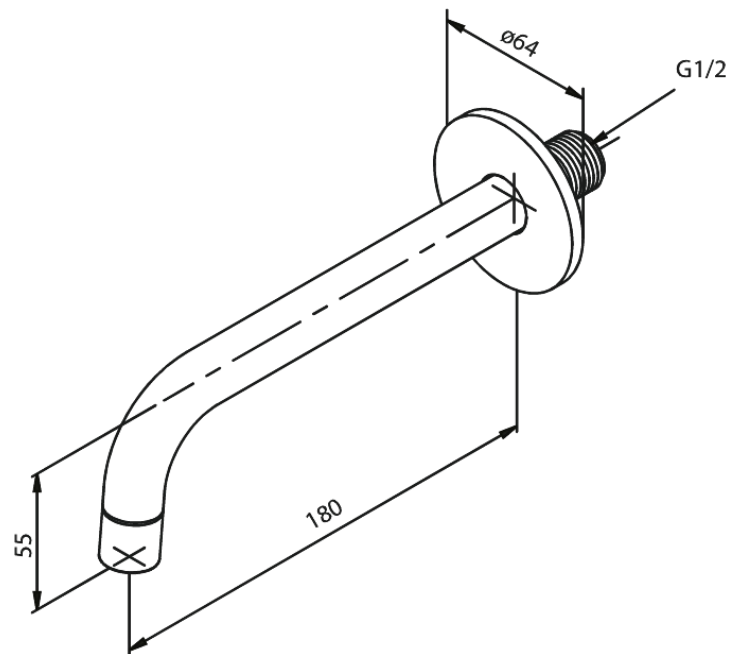

Armatura podtynkowa

Wylewka baterii wannowej 18 cm

Kod: 484830000
Wykończenie: Chrom
Seria: Armatura podtynkowa

EAN: 5708516833529

FM Mattsson Denmark ApS
Hvidkærvej 48, 5250 Odense SV

Tel.: 508 953 956 biuro@fmmattssongroup.com