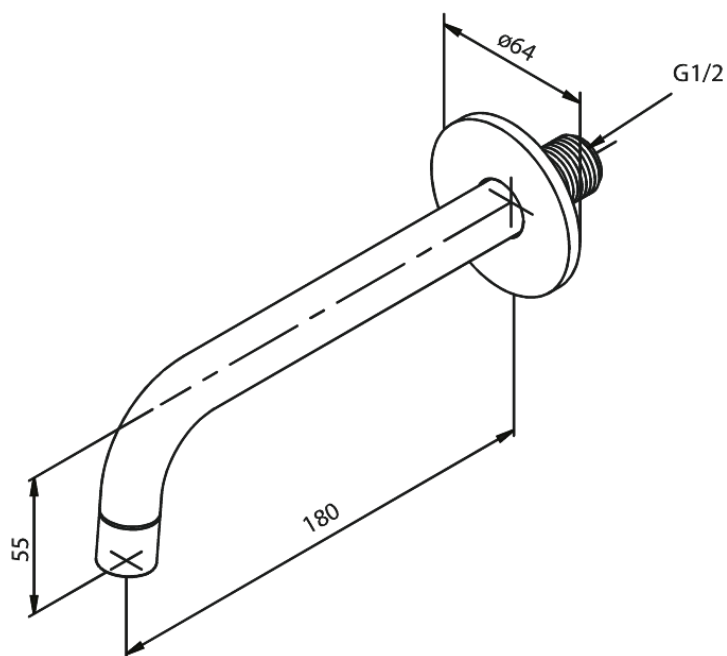

Armatura podtynkowa

Wylewka baterii wannowej 18 cm

Kod: 484836100
Wykończenie: Matowa czerń
Seria: Armatura podtynkowa

EAN: 5708516833536

FM Mattsson Denmark ApS
Hvidkærvej 48, 5250 Odense SV

Tel.: 508 953 956 biuro@fmmattssongroup.com