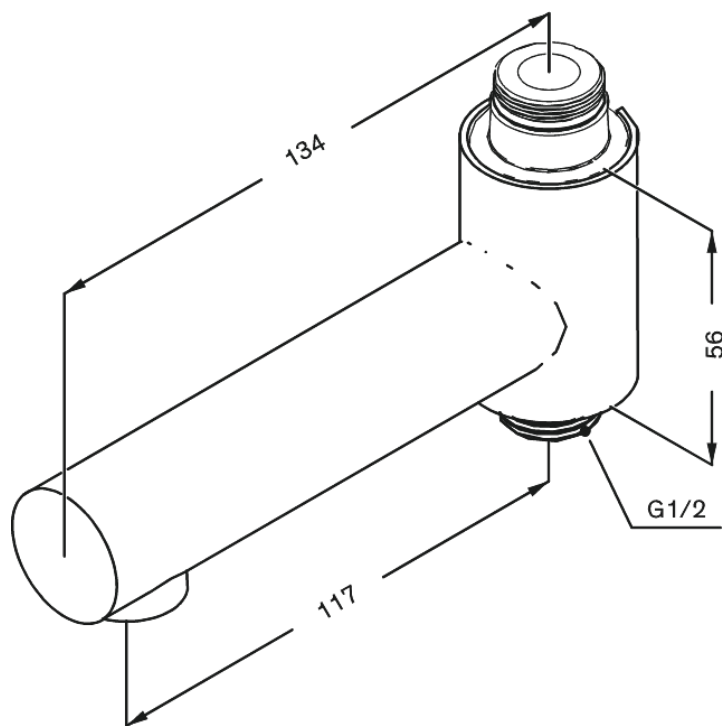

Akcesoria do produktów

Wylewka obrotowa baterii wannowej

Kod: 484840000
Wykończenie: Chrom
Seria: Akcesoria do produktów

EAN: 5708516833833

FM Mattsson Denmark ApS
Hvidkærvej 48, 5250 Odense SV

Tel.: 508 953 956 biuro@fmmattsongroup.com