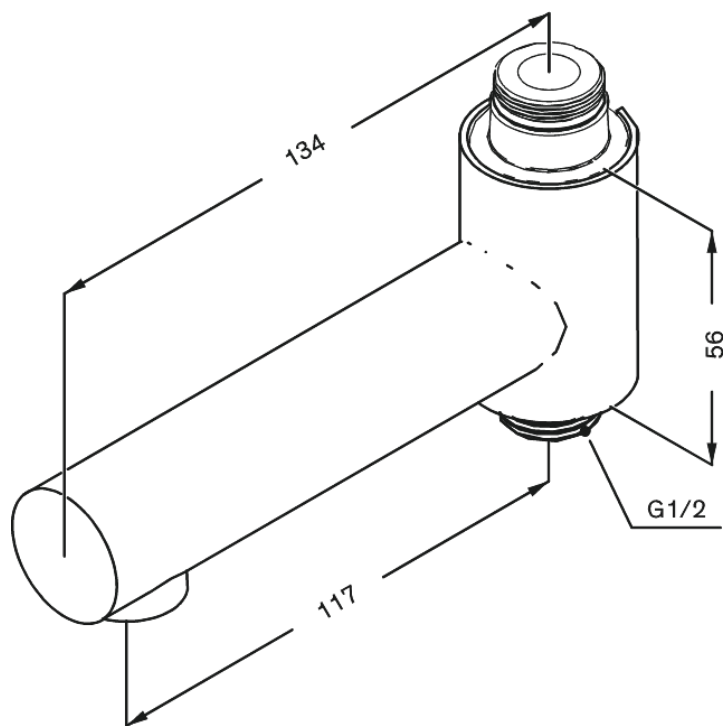

Akcesoria do produktów

Wylewka obrotowa baterii wannowej

Kod: 484840000
Wykończenie: Chrom
Seria: Akcesoria do produktów

EAN: 5708516833833

FM Mattsson Denmark ApS
Hvidkærvej 48, 5250 Odense SV

Tel.: 508 953 956 biuro@fmmattssongroup.com