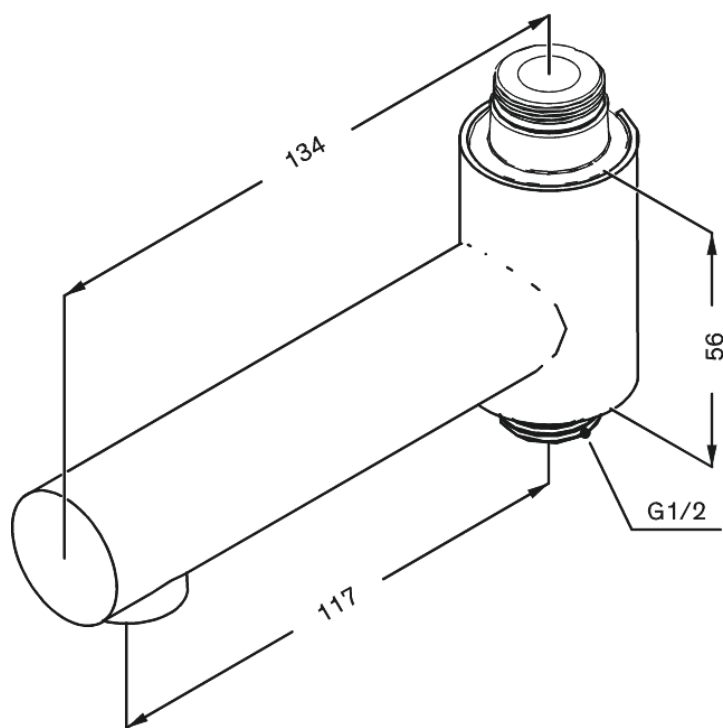

Akcesoria do produktów

Wylewka obrotowa baterii wannowej

Kod: 484844600
Wykończenie: Stal PVD
Seria: Akcesoria do produktów

EAN: 5708516833857

FM Mattsson Denmark ApS
Hvidkærvej 48, 5250 Odense SV

Tel.: 508 953 956 biuro@fmmattssongroup.com