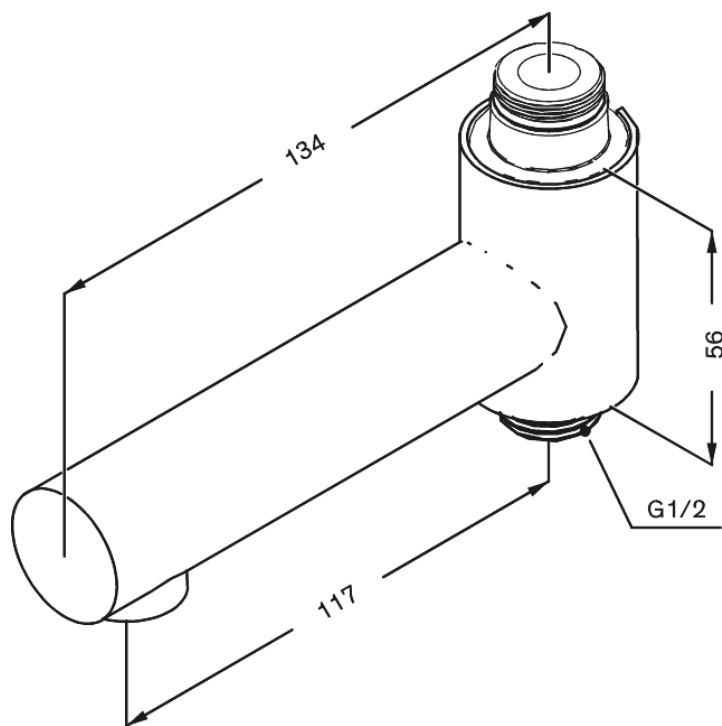

Akcesoria do produktów

Wylewka obrotowa baterii wannowej

Kod: 484844600
Wykończenie: Stal PVD
Seria: Akcesoria do produktów

EAN: 5708516833857

FM Mattsson Denmark ApS
Hvidkærvej 48, 5250 Odense SV

Tel.: 508 953 956 biuro@fmmattssongroup.com