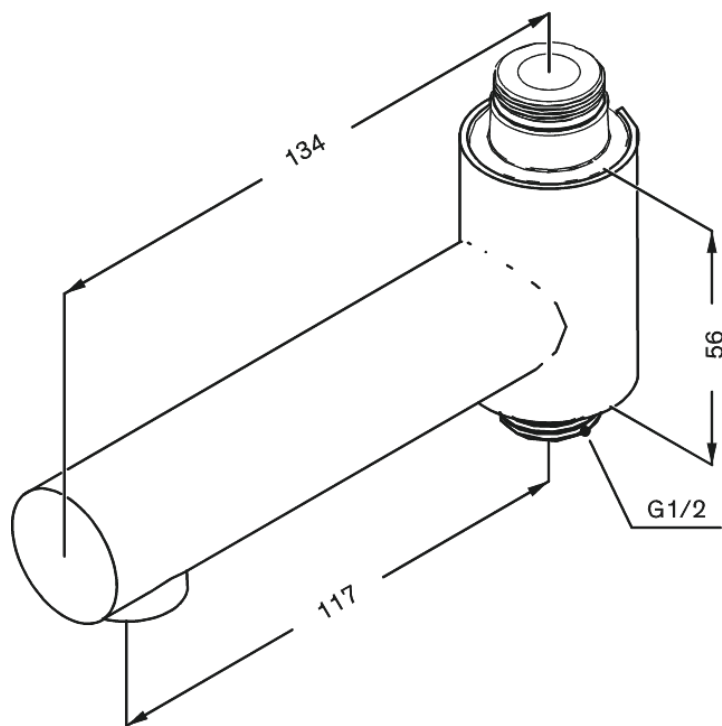

# Wylewka obrotowa baterii wannowej

**Kod:** 484846100  
**Wykończenie:** Matowa czerń  
**Seria:** Akcesoria do produktów

**EAN:** 5708516833864

FM Mattsson Denmark ApS  
Hvidkærvej 48, 5250 Odense SV

Tel.: 508 953 956 [biuro@fmmattsongroup.com](mailto:biuro@fmmattsongroup.com)