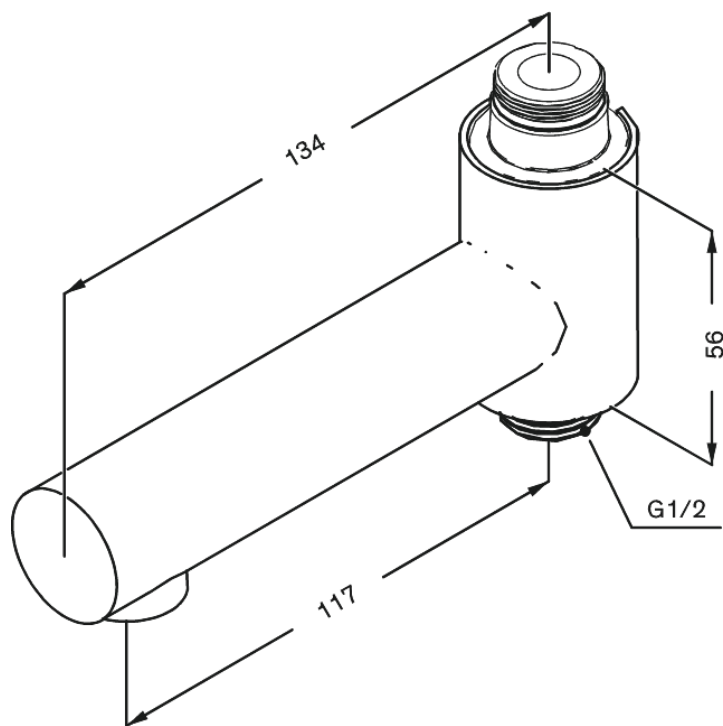

Akcesoria do produktów

Wylewka obrotowa baterii wannowej

Kod: 484847700
Wykończenie: Polerowany mosiądz PVD
Seria: Akcesoria do produktów

EAN: 5708516833871

FM Mattsson Denmark ApS
Hvidkærvej 48, 5250 Odense SV