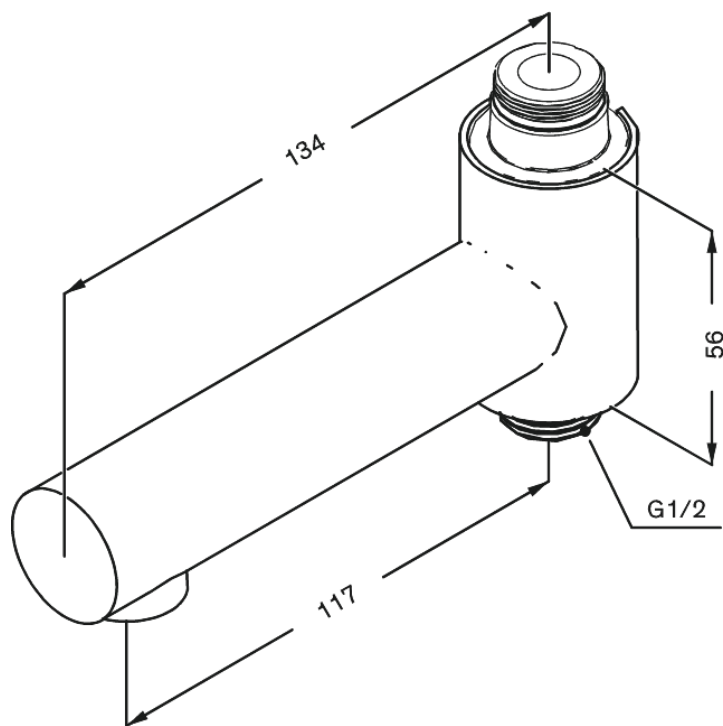

# Wylewka obrotowa baterii wannowej

**Kod:** 484847700  
**Wykończenie:** Polerowany mosiądz PVD  
**Seria:** Akcesoria do produktów

**EAN:** 5708516833871

FM Mattsson Denmark ApS  
Hvidkærvej 48, 5250 Odense SV