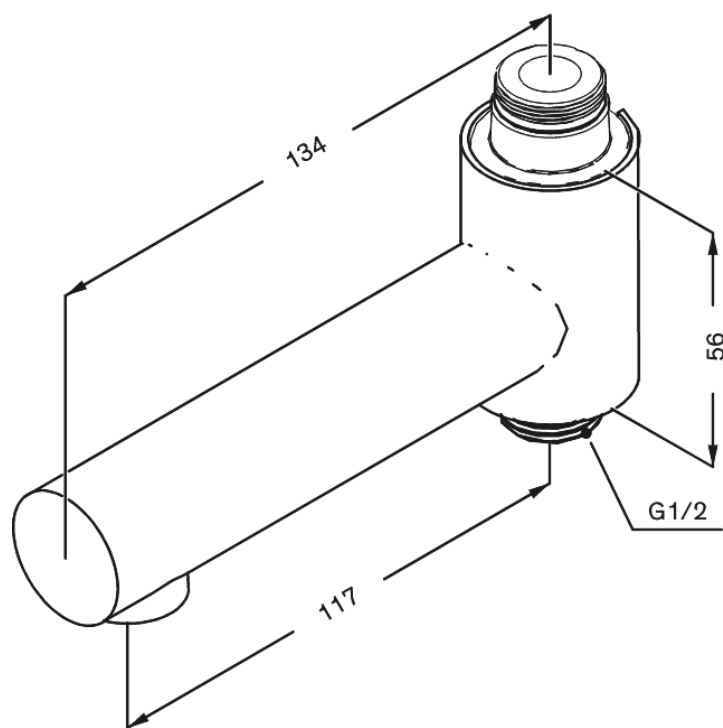

Akcesoria do produktów

Wylewka obrotowa baterii wannowej

Kod: 484847900
Wykończenie: Szrotkowany mosiądz PVD
Seria: Akcesoria do produktów

EAN: 5708516833888

FM Mattsson Denmark ApS
Hvidkærvej 48, 5250 Odense SV