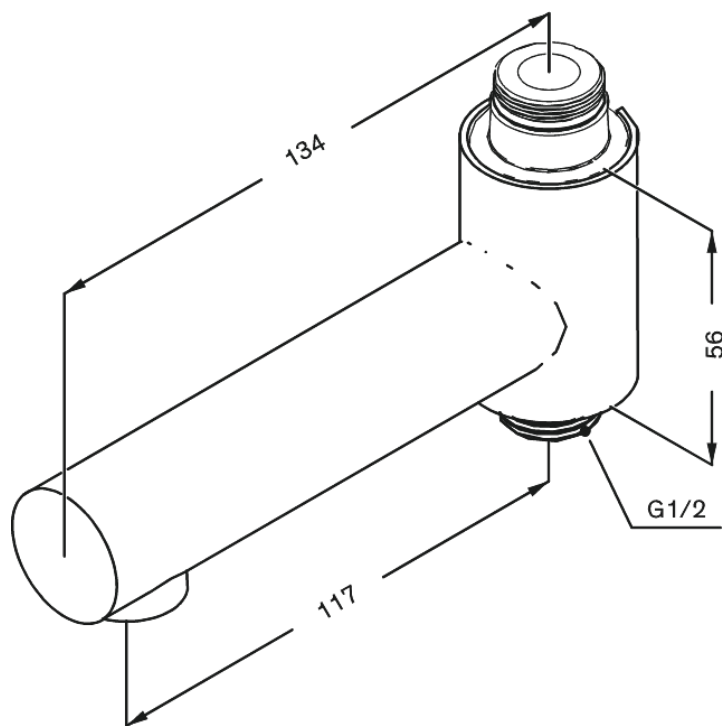

Akcesoria do produktów

Wylewka obrotowa baterii wannowej

Kod: 484847900
Wykończenie: Szrotkowany mosiądz PVD
Seria: Akcesoria do produktów

EAN: 5708516833888

FM Mattsson Denmark ApS
Hvidkærvej 48, 5250 Odense SV