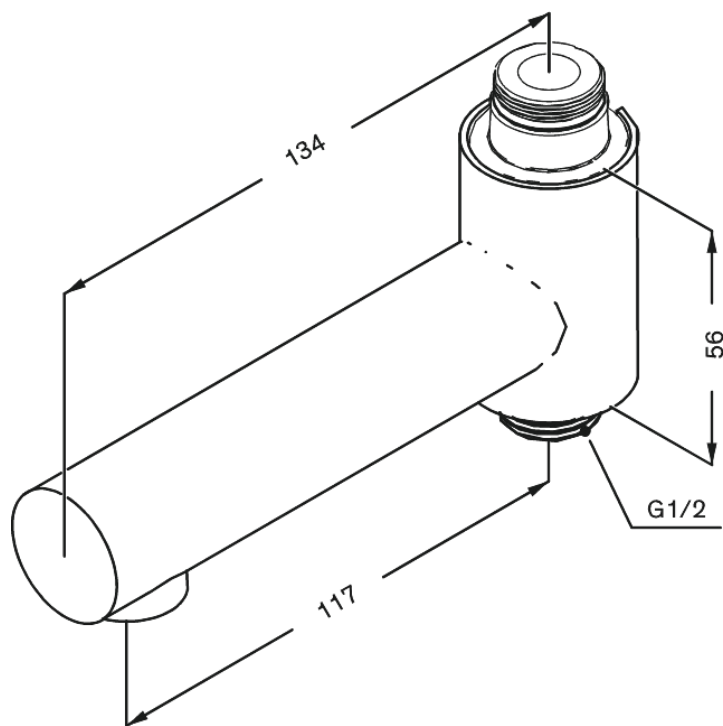

Akcesoria do produktów

Wylewka obrotowa baterii wannowej

Kod: 484848700
Wykończenie: Szczotkowana miedź PVD
Seria: Akcesoria do produktów

EAN: 5708516833895

FM Mattsson Denmark ApS
Hvidkærvej 48, 5250 Odense SV