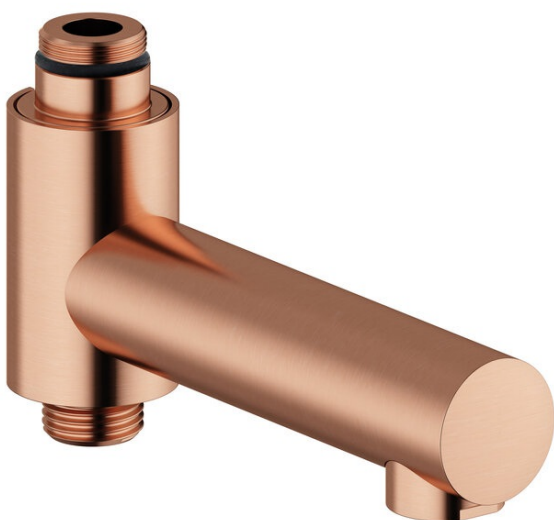

Akcesoria do produktów

Wylewka obrotowa baterii wannowej

Kod: 484848700
Wykończenie: Szczotkowana miedź PVD
Seria: Akcesoria do produktów

EAN: 5708516833895

FM Mattsson Denmark ApS
Hvidkærvej 48, 5250 Odense SV