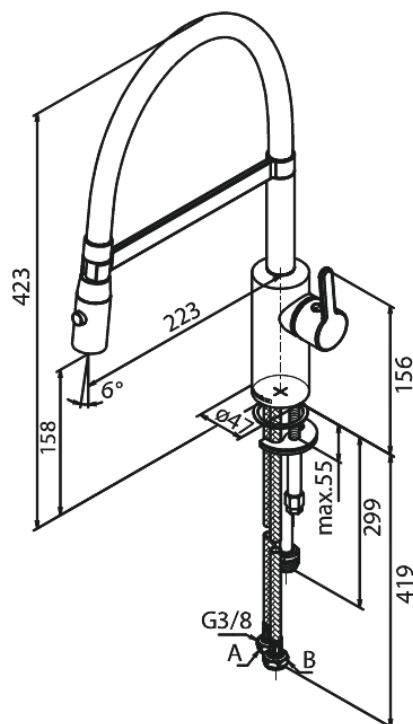

Atrybuty

FM Mattsson Denmark ApS
Hvidkærvej 48, 5250 Odense SV

Tel.: 508 953 956 biuro@fmmattssongroup.com

Mere information på <https://damixa.pl>

damixa