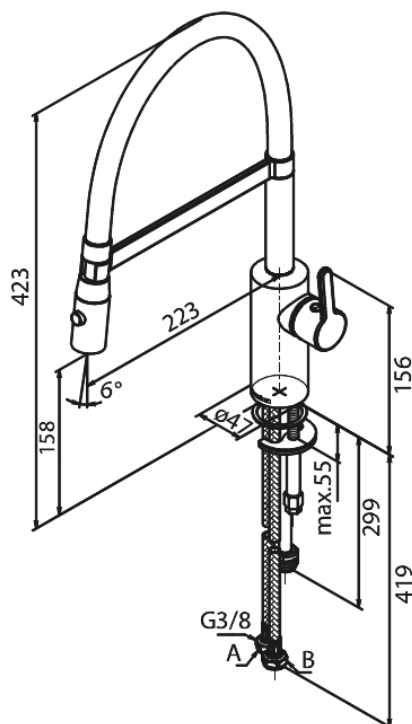

Atrybuty

FM Mattsson Denmark ApS
Hvidkærvej 48, 5250 Odense SV

Tel.: 508 953 956 biuro@fmmattssongroup.com

Mere information på <https://damixa.pl>

damixa