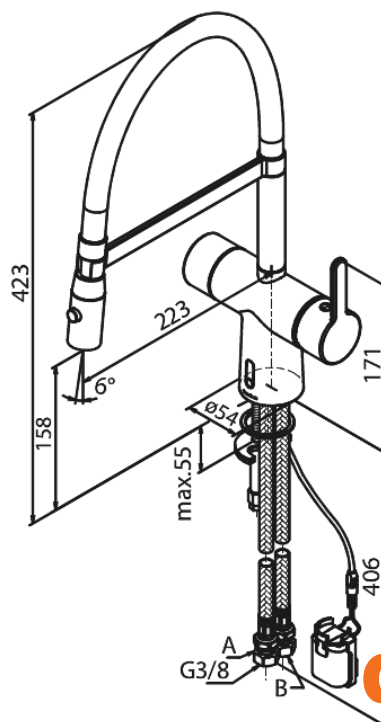

FM Mattsson Denmark ApS
Hvidkærvej 48, 5250 Odense SV

Tel.: 508 953 956 biuro@fmmattssongroup.com

Mere information på <https://damixa.pl>

damixa