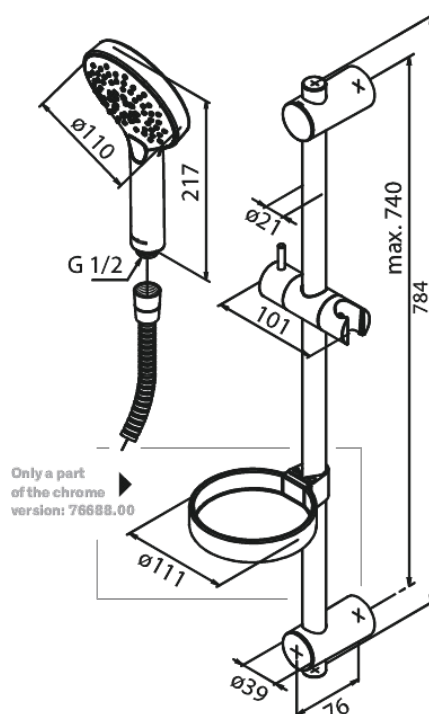

Atrybuty

FM Mattsson Denmark ApS
Hvidkærvej 48, 5250 Odense SV

Tel.: 508 953 956 biuro@fmmattsongroup.com

Mere information på <https://damixa.pl>

damixa