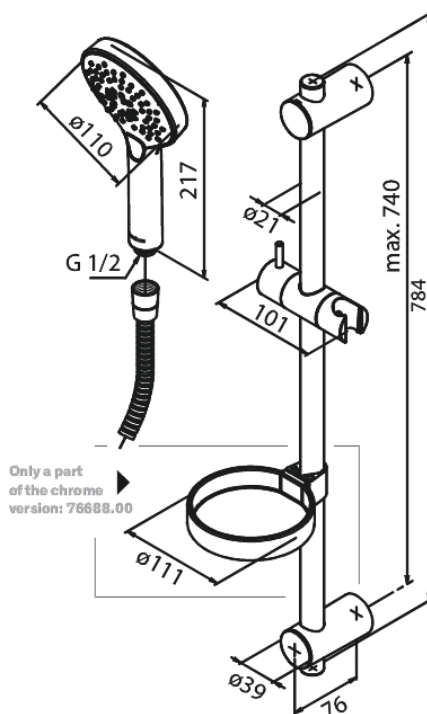

Atrybuty

FM Mattsson Denmark ApS
Hvidkærvej 48, 5250 Odense SV

Tel.: 508 953 956 biuro@fmmattssongroup.com

Mere information på <https://damixa.pl>

damixa