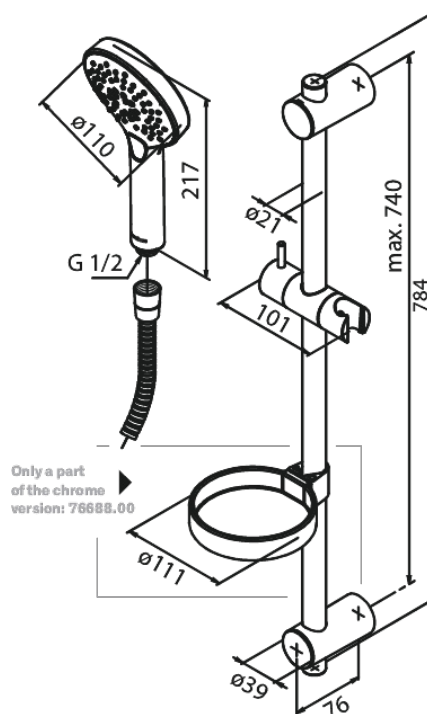

Atrybuty

FM Mattsson Denmark ApS
Hvidkærvej 48, 5250 Odense SV

Tel.: 508 953 956 biuro@fmmattssongroup.com

Mere information på <https://damixa.pl>

damixa