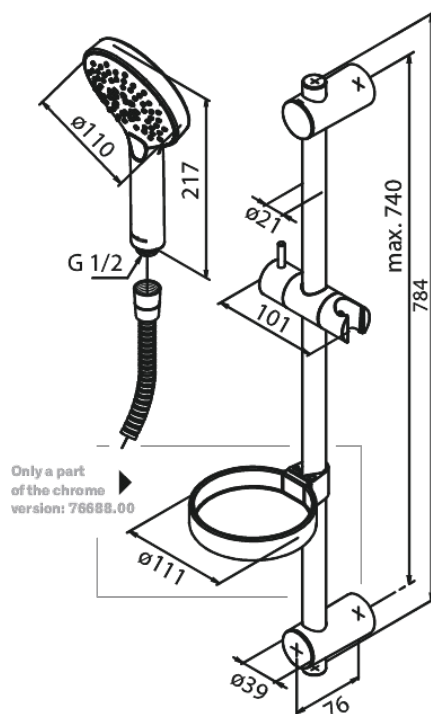

Atrybuty

FM Mattsson Denmark ApS
Hvidkærvej 48, 5250 Odense SV

Tel.: 508 953 956 biuro@fmmattssongroup.com

Mere information på <https://damixa.pl>

damixa