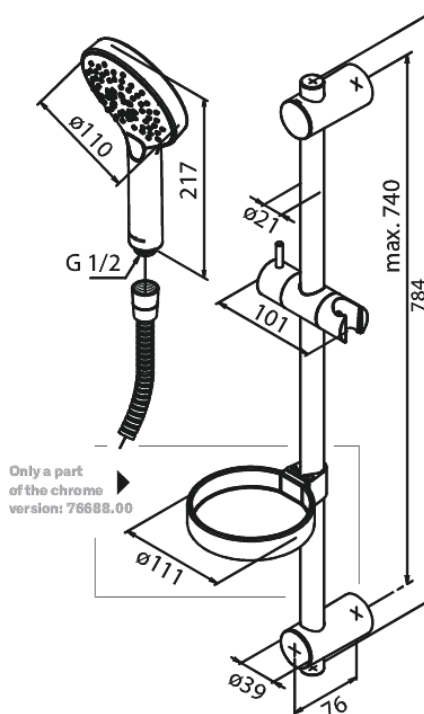

Atrybuty

FM Mattsson Denmark ApS
Hvidkærvej 48, 5250 Odense SV

Tel.: 508 953 956 biuro@fmmattssongroup.com

Mere information på <https://damixa.pl>

damixa