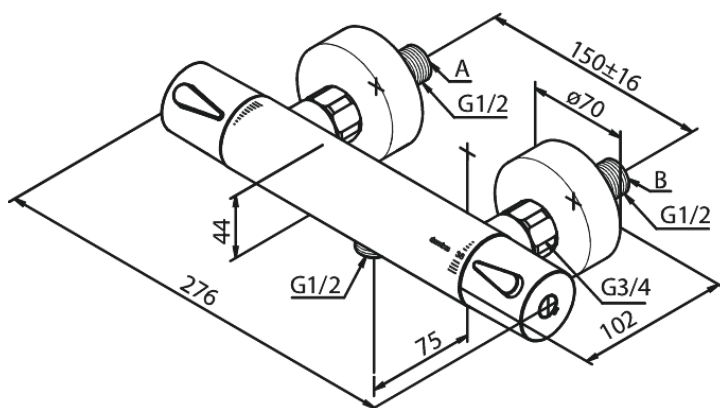

FM Mattsson Denmark ApS
Hvidkærvej 48, 5250 Odense SV

Tel.: 508 953 956 biuro@fmmattsongroup.com

Mere information på <https://damixa.pl>

damixa