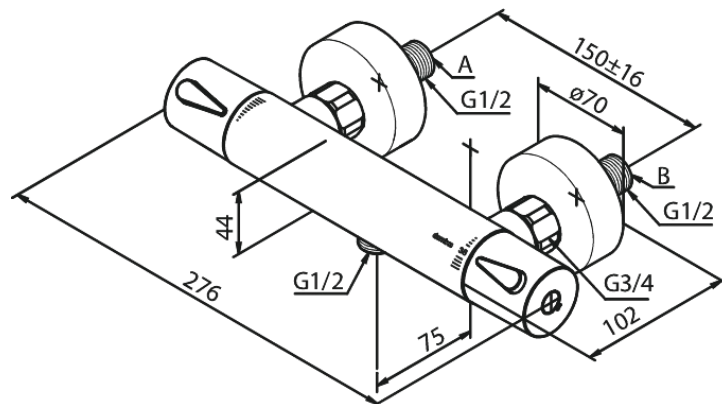

FM Mattsson Denmark ApS
Hvidkærvej 48, 5250 Odense SV

Tel.: 508 953 956 biuro@fmmattsongroup.com

Mere information på <https://damixa.pl>

damixa