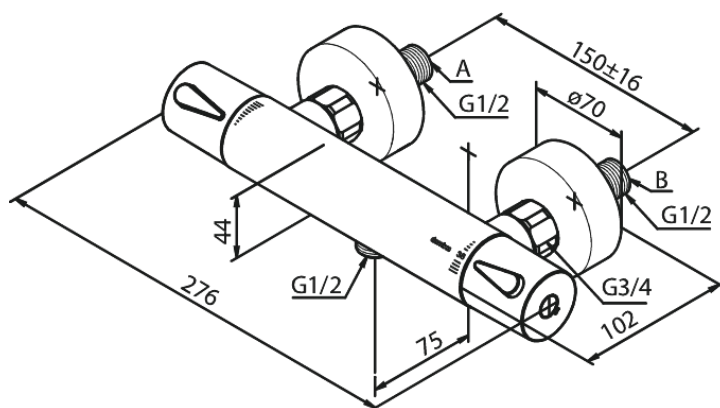

FM Mattsson Denmark ApS
Hvidkærvej 48, 5250 Odense SV

Tel.: 508 953 956 biuro@fmmattssongroup.com

Mere information på <https://damixa.pl>

damixa