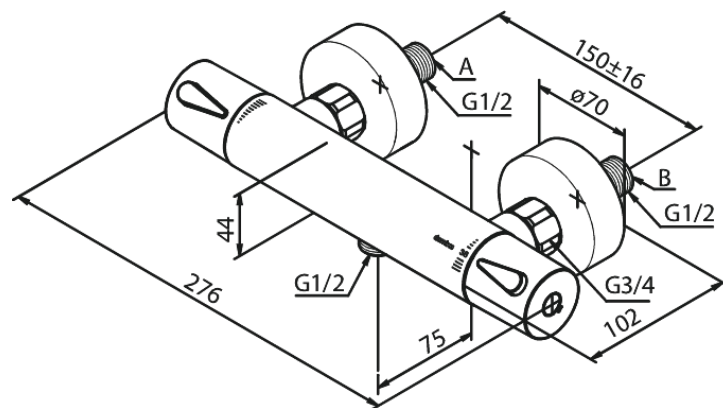

FM Mattsson Denmark ApS
Hvidkærvej 48, 5250 Odense SV

Tel.: 508 953 956 biuro@fmmattssongroup.com

Mere information på <https://damixa.pl>

damixa