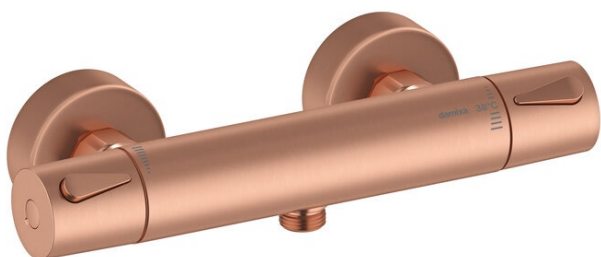

Silhouet

# Termostat prysznicowy

**Kod:** 744008700  
**Wykończenie:** Szrotkowana miedź PVD  
**Seria:** Silhouet

**EAN:** 5708516833444

## Opis produktu:

Głowica ceramiczna  
Rozstaw podłączeniowy 150 mm  
3/4" Rozety i mimośrodki  
Podłączenie węża prysznicowego 1/2"