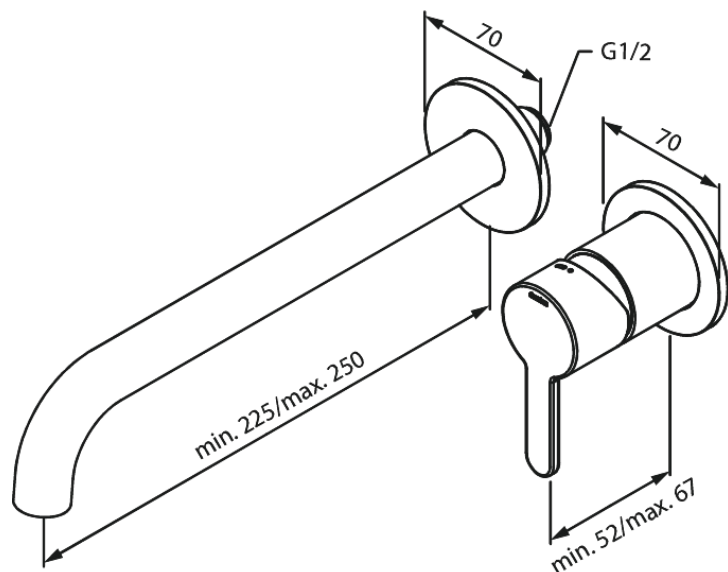

Atrybuty

FM Mattsson Denmark ApS
Hvidkærvej 48, 5250 Odense SV

Tel.: 508 953 956 biuro@fmmattssongroup.com

Mere information på <https://damixa.pl>

damixa