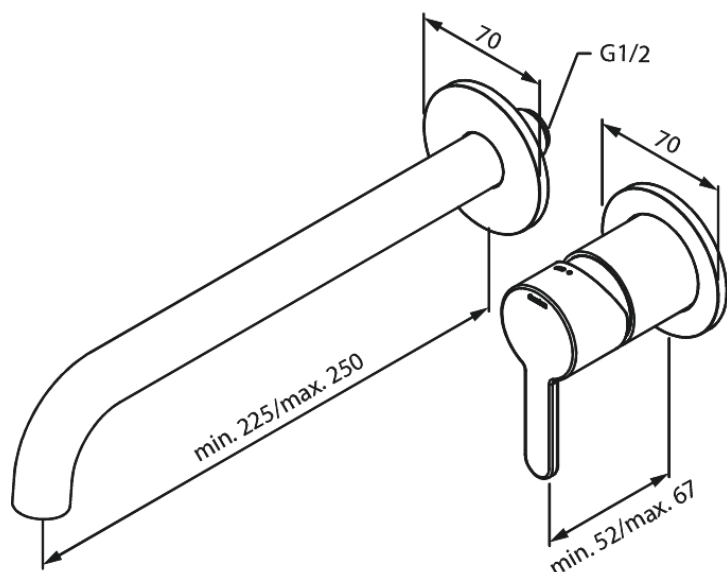

Armatura podtynkowa

Silhouet Zestaw elementów 250 mm zewnętrznych z wylewką podtynkowej baterii umywalkowej

Kod: 746164600
Wykończenie: Stal PVD
Seria: Armatura podtynkowa

EAN: 5708516834984

Opis produktu:

Głębokość zabudowy (min. 63mm - max. 78mm)
Metalowa rozeta, wylewka i uchwyt
Water consumption max.5 l/min

Atrybuty

FM Mattsson Denmark ApS
Hvidkærvej 48, 5250 Odense SV

Tel.: 508 953 956 biuro@fmmattssongroup.com