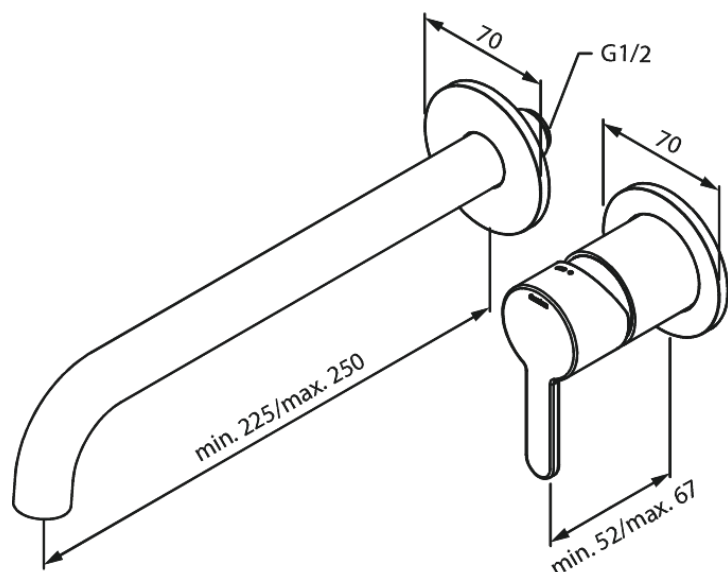

Armatura podtynkowa

Silhouet Zestaw elementów 250 mm zewnętrznych z wylewką podtynkowej baterii umywalkowej

Kod: 746166100
Wykończenie: Matowa czerń
Seria: Armatura podtynkowa

EAN: 5708516834991

Opis produktu:

Głębokość zabudowy (min. 63mm - max. 78mm)
Metalowa rozeta, wylewka i uchwyt
Water consumption max.5 l/min

Atrybuty

FM Mattsson Denmark ApS
Hvidkærvej 48, 5250 Odense SV

Tel.: 508 953 956 biuro@fmmattssongroup.com