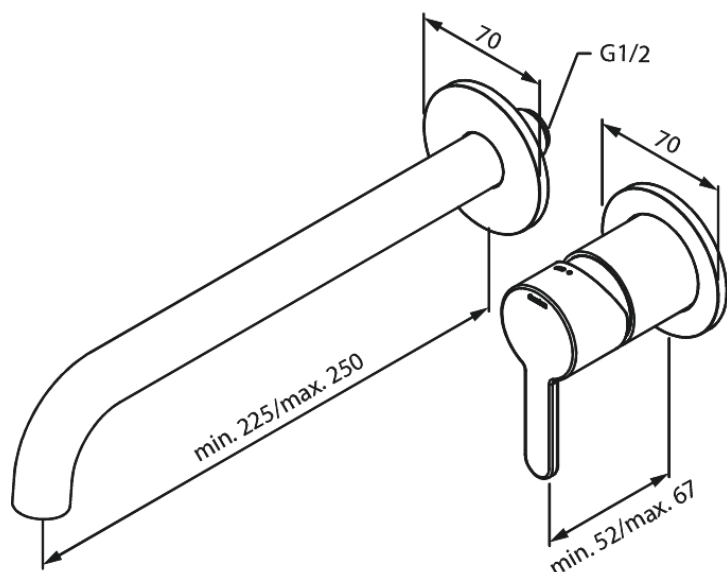

Armatura podtynkowa

Silhouet Zestaw elementów 250 mm zewnętrznych z wylewką podtynkowej baterii umywalkowej

Kod: 746167700
Wykończenie: Polerowany mosiądz PVD
Seria: Armatura podtynkowa

EAN: 5708516835004

Opis produktu:

Głębokość zabudowy (min. 63mm - max. 78mm)
Metalowa rozeta, wylewka i uchwyt
Water consumption max.5 l/min

Atrybuty

FM Mattsson Denmark ApS
Hvidkærvej 48, 5250 Odense SV

Tel.: 508 953 956 biuro@fmmattssongroup.com