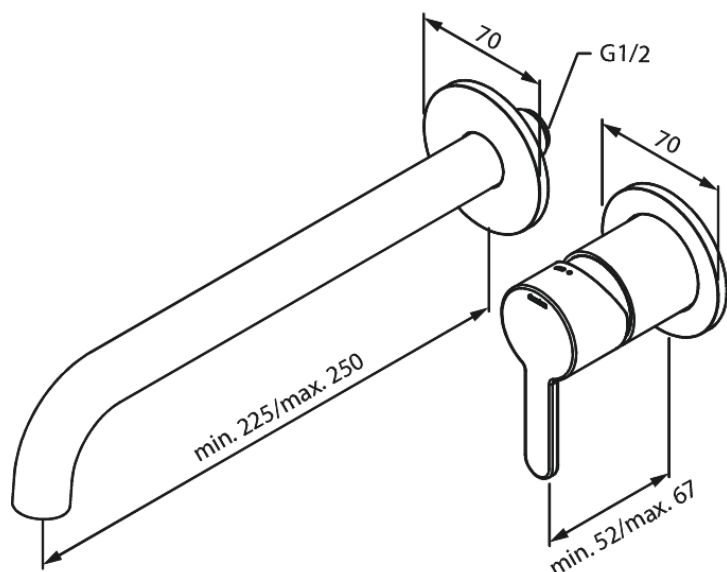

Armatura podtynkowa

Silhouet Zestaw elementów 250 mm zewnętrznych z wylewką podtynkowej baterii umywalkowej

Kod: 746167900
Wykończenie: Szrotkowany mosiądz PVD
Seria: Armatura podtynkowa

EAN: 5708516835011

Opis produktu:

Głębokość zabudowy (min. 63mm - max. 78mm)
Metalowa rozeta, wylewka i uchwyt
Water consumption max.5 l/min

Atrybuty

FM Mattsson Denmark ApS
Hvidkærvej 48, 5250 Odense SV

Tel.: 508 953 956 biuro@fmmattssongroup.com