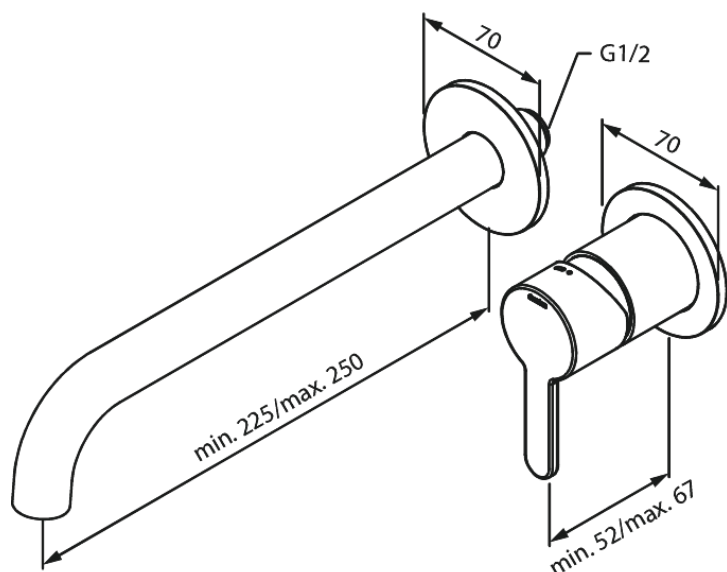

Atrybuty

FM Mattsson Denmark ApS
Hvidkærvej 48, 5250 Odense SV

Tel.: 508 953 956 biuro@fmmattssongroup.com

Mere information på <https://damixa.pl>

damixa