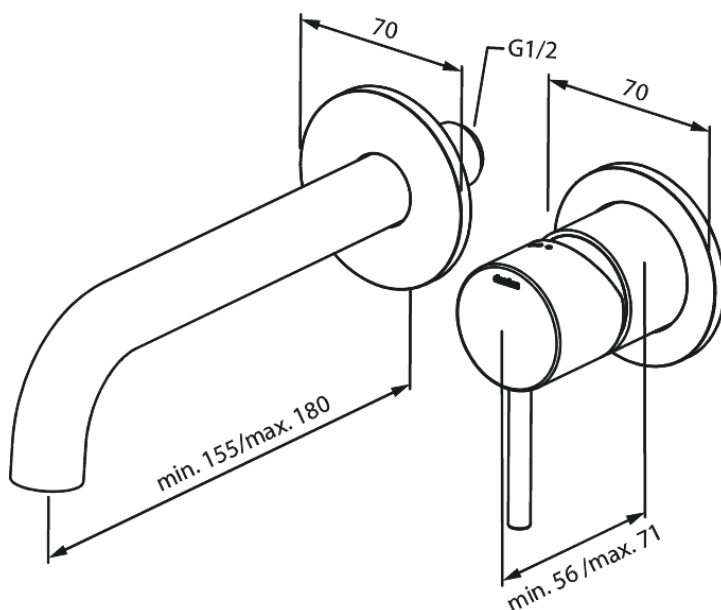

Atrybuty

FM Mattsson Denmark ApS
Hvidkærvej 48, 5250 Odense SV

Tel.: 508 953 956 biuro@fmmattssongroup.com

Mere information på <https://damixa.pl>

damixa