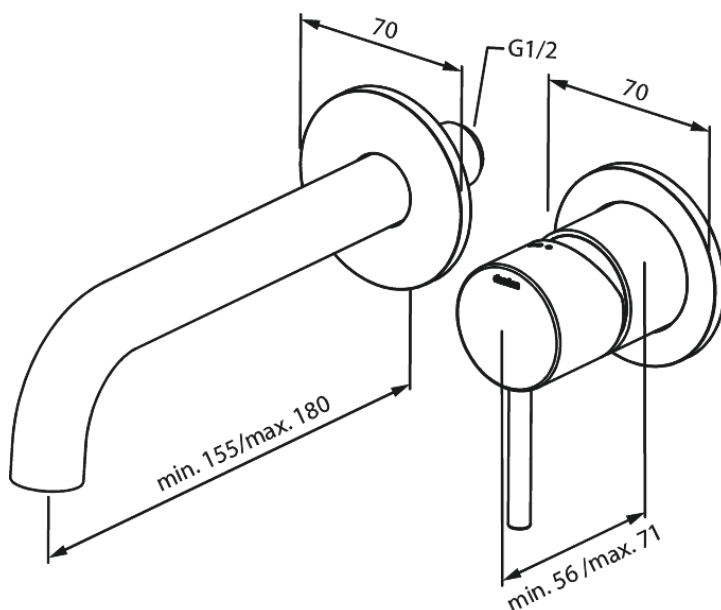

Armatura podtynkowa

Silhouet Zestaw elementów 180 mm zewnętrznych z wylewką podtynkowej baterii umywalkowej

Kod: 746266100
Wykończenie: Matowa czerń
Seria: Armatura podtynkowa

EAN: 5708516835066

Opis produktu:

Głębokość zabudowy (min. 63mm - max. 78mm)
Metalowa rozeta, wylewka i uchwyt
Water consumption max.5 l/min

Atrybuty

FM Mattsson Denmark ApS
Hvidkærvej 48, 5250 Odense SV

Tel.: 508 953 956 biuro@fmmattssongroup.com