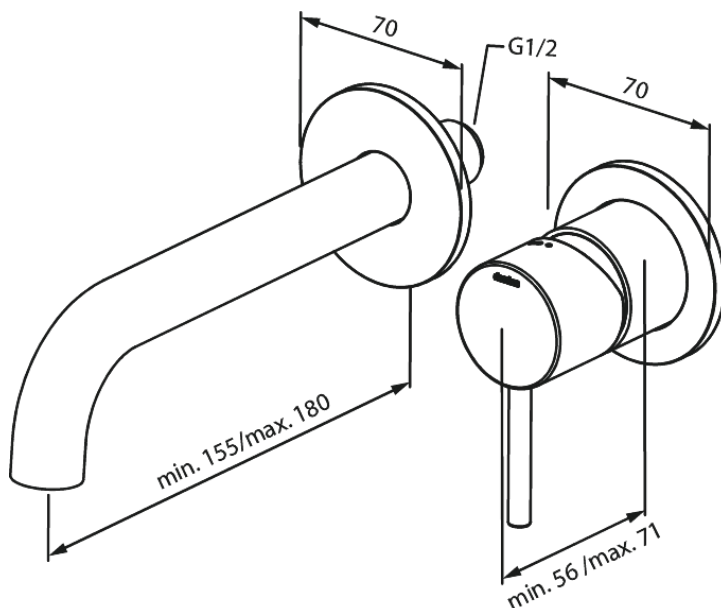

Armatura podtynkowa

Silhouet Zestaw elementów 180 mm zewnętrznych z wylewką podtynkowej baterii umywalkowej

Kod: 746267700
Wykończenie: Polerowany mosiądz PVD
Seria: Armatura podtynkowa

EAN: 5708516835073

Opis produktu:

Głębokość zabudowy (min. 63mm - max. 78mm)
Metalowa rozeta, wylewka i uchwyt
Water consumption max.5 l/min

Atrybuty

FM Mattsson Denmark ApS
Hvidkærvej 48, 5250 Odense SV

Tel.: 508 953 956 biuro@fmmattssongroup.com