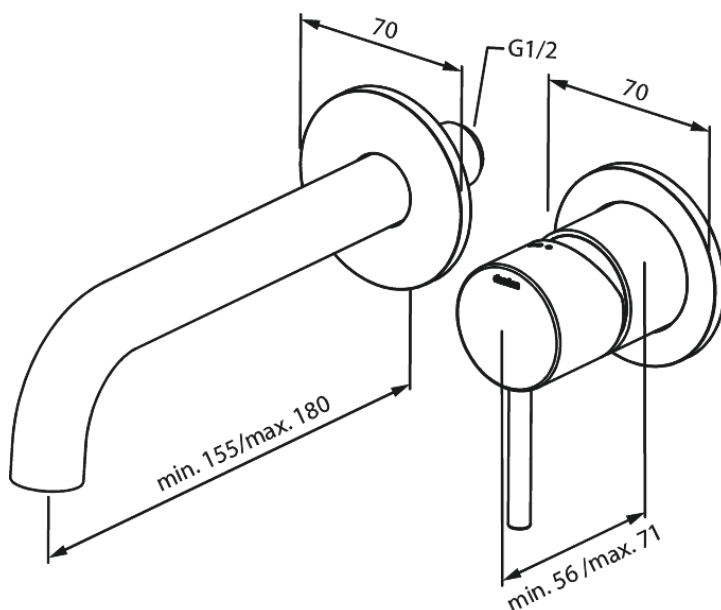

Armatura podtynkowa

Silhouet Zestaw elementów 180 mm zewnętrznych z wylewką podtynkowej baterii umywalkowej

Kod: 746267900
Wykończenie: Szrotkowany mosiądz PVD
Seria: Armatura podtynkowa

EAN: 5708516835080

Opis produktu:

Głębokość zabudowy (min. 63mm - max. 78mm)
Metalowa rozeta, wylewka i uchwyt
Water consumption max.5 l/min

Atrybuty

FM Mattsson Denmark ApS
Hvidkærvej 48, 5250 Odense SV

Tel.: 508 953 956 biuro@fmmattssongroup.com