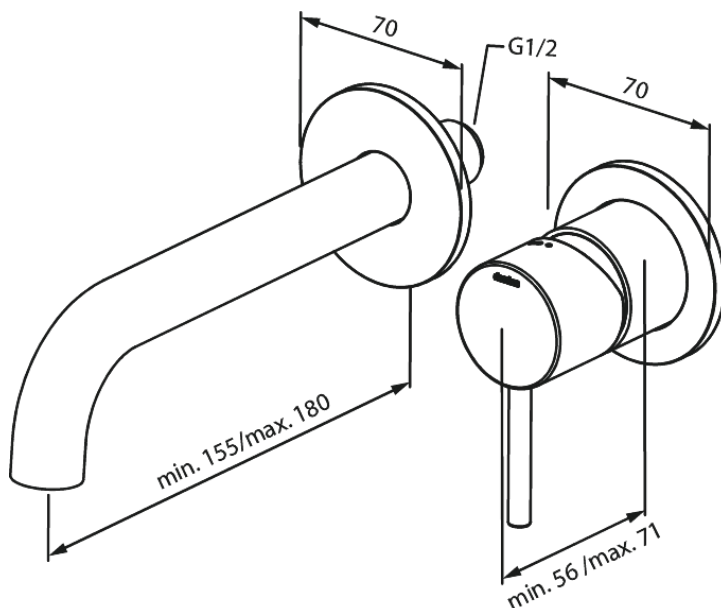

Atrybuty

FM Mattsson Denmark ApS
Hvidkærvej 48, 5250 Odense SV

Tel.: 508 953 956 biuro@fmmattssongroup.com

Mere information på <https://damixa.pl>

damixa