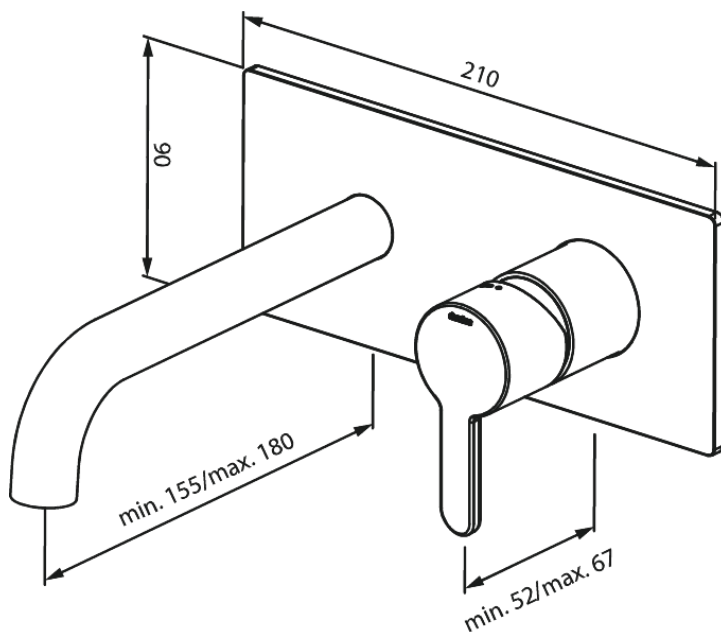

Armatura podtynkowa

SILHOUET Zestaw elementów zewnętrznych z wylewką podtynkowej baterii umywalkowej (180mm)

Kod: 746254600
Wykończenie: Stal PVD
Seria: Armatura podtynkowa

EAN: 5708516835486

Opis produktu:

Głębokość zabudowy (min. 63mm - max. 78mm)
Metalowa rozeta, wylewka i uchwyt
Water consumption max.5 l/min

Atrybuty

FM Mattsson Denmark ApS
Hvidkærvej 48, 5250 Odense SV

Tel.: 508 953 956 biuro@fmmattssongroup.com