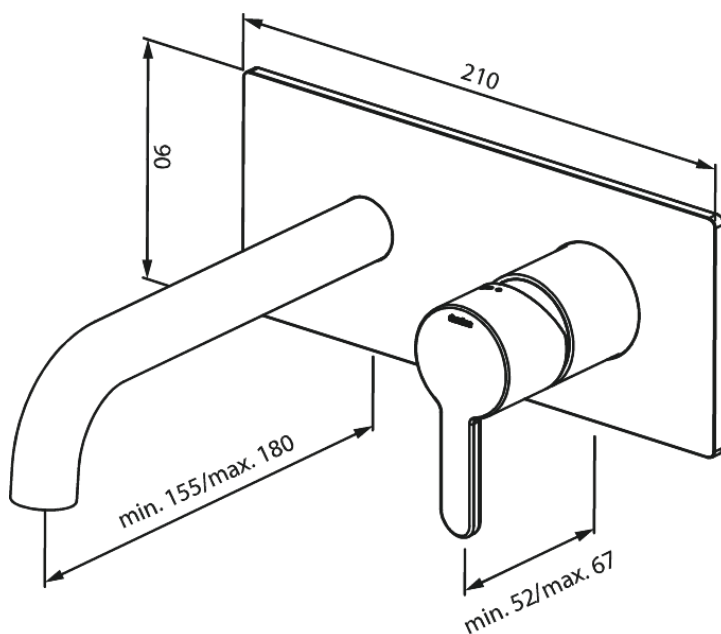

Armatura podtynkowa

SILHOUET Zestaw elementów zewnętrznych z wylewką podtynkowej baterii umywalkowej (180mm)

Kod: 746256100
Wykończenie: Matowa czerń
Seria: Armatura podtynkowa

EAN: 5708516835493

Opis produktu:

Głębokość zabudowy (min. 63mm - max. 78mm)
Metalowa rozeta, wylewka i uchwyt
Water consumption max.5 l/min

Atrybuty

FM Mattsson Denmark ApS
Hvidkærvej 48, 5250 Odense SV

Tel.: 508 953 956 biuro@fmmattssongroup.com