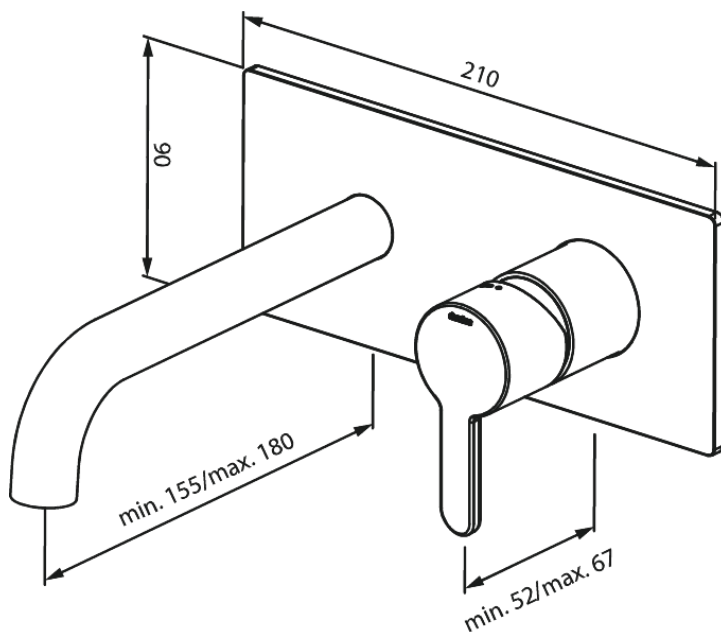

Armatura podtynkowa

SILHOUET Zestaw elementów zewnętrznych z wylewką podtynkowej baterii umywalkowej (180mm)

Kod: 746257700
Wykończenie: Polerowany mosiądz PVD
Seria: Armatura podtynkowa

EAN: 5708516835509

Opis produktu:

Głębokość zabudowy (min. 63mm - max. 78mm)
Metalowa rozeta, wylewka i uchwyt
Water consumption max.5 l/min

Atrybuty

FM Mattsson Denmark ApS
Hvidkærvej 48, 5250 Odense SV

Tel.: 508 953 956 biuro@fmmattssongroup.com