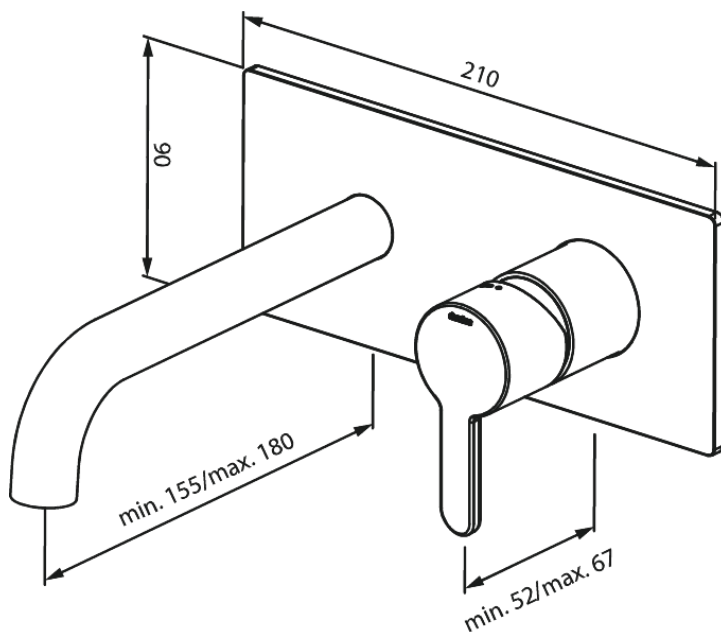

FM Mattsson Denmark ApS
Hvidkærvej 48, 5250 Odense SV

Tel.: 508 953 956 biuro@fmmattssongroup.com

Mere information på <https://damixa.pl>

damixa