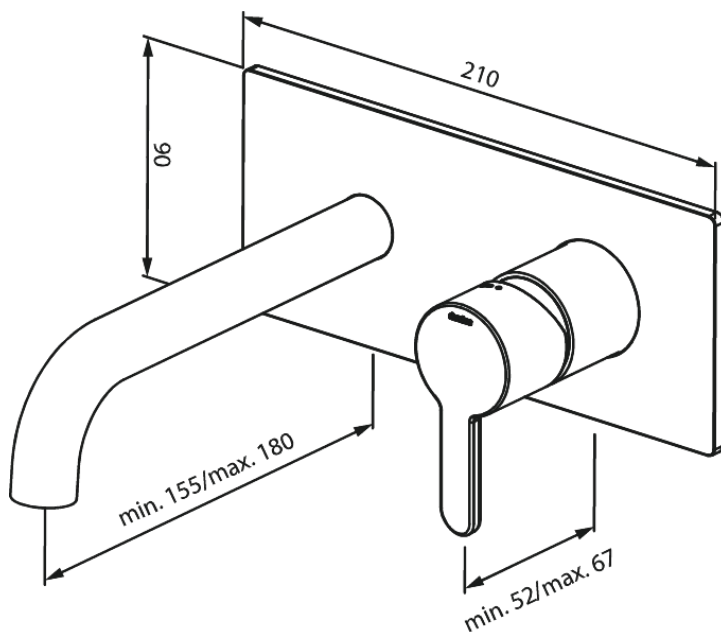

Armatura podtynkowa

SILHOUET Zestaw elementów zewnętrznych z wylewką podtynkowej baterii umywalkowej (180mm)

Kod: 746258700
Wykończenie: Szczotkowana miedź PVD
Seria: Armatura podtynkowa

EAN: 5708516835523

Opis produktu:

Głębokość zabudowy (min. 63mm - max. 78mm)
Metalowa rozeta, wylewka i uchwyt
Water consumption max.5 l/min

Atrybuty

FM Mattsson Denmark ApS
Hvidkærvej 48, 5250 Odense SV

Tel.: 508 953 956 biuro@fmmattssongroup.com