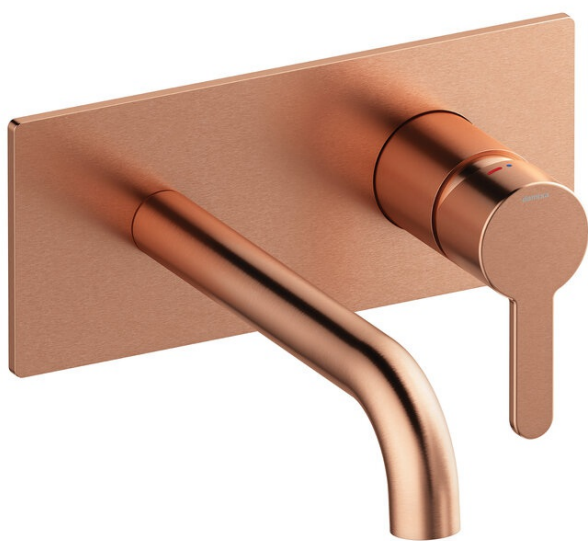

Armatura podtynkowa

SILHOUET Zestaw elementów zewnętrznych z wylewką podtynkowej baterii umywalkowej (180mm)

Kod: 746258700
Wykończenie: Szczotkowana miedź PVD
Seria: Armatura podtynkowa

EAN: 5708516835523

Opis produktu:

Głębokość zabudowy (min. 63mm - max. 78mm)
Metalowa rozeta, wylewka i uchwyt
Water consumption max.5 l/min

Atrybuty

FM Mattsson Denmark ApS
Hvidkærvej 48, 5250 Odense SV

Tel.: 508 953 956 biuro@fmmattssongroup.com