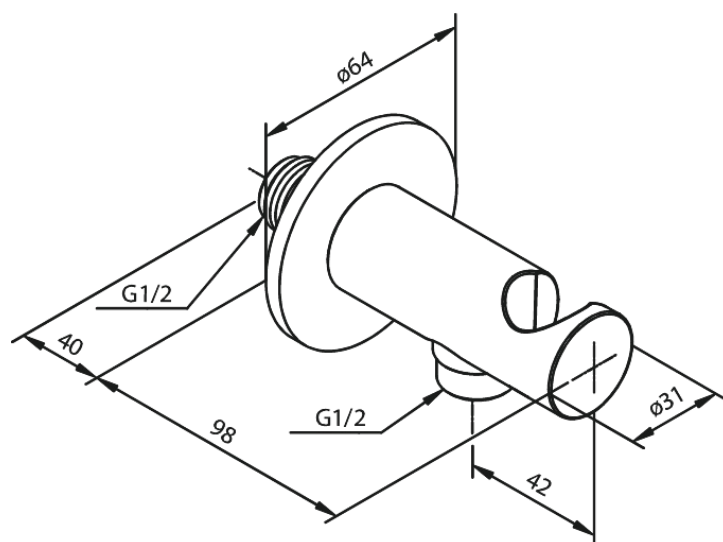

Armatura podtynkowa

Przyłącze ścienne węża prysznicowego z uchwytem na słuchawkę prysznicową

Kod: 484464600
Wykończenie: Stal PVD
Seria: Armatura podtynkowa

EAN: 5708516834489

FM Mattsson Denmark ApS
Hvidkærvej 48, 5250 Odense SV