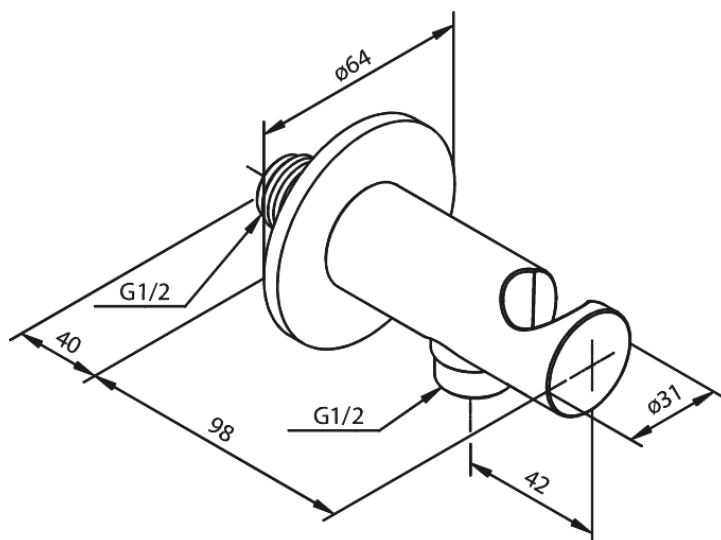

Armatura podtynkowa

Przyłącze ścienne węża prysznicowego z uchwytem na słuchawkę prysznicową

Kod: 484464600
Wykończenie: Stal PVD
Seria: Armatura podtynkowa

EAN: 5708516834489

FM Mattsson Denmark ApS
Hvidkærvej 48, 5250 Odense SV