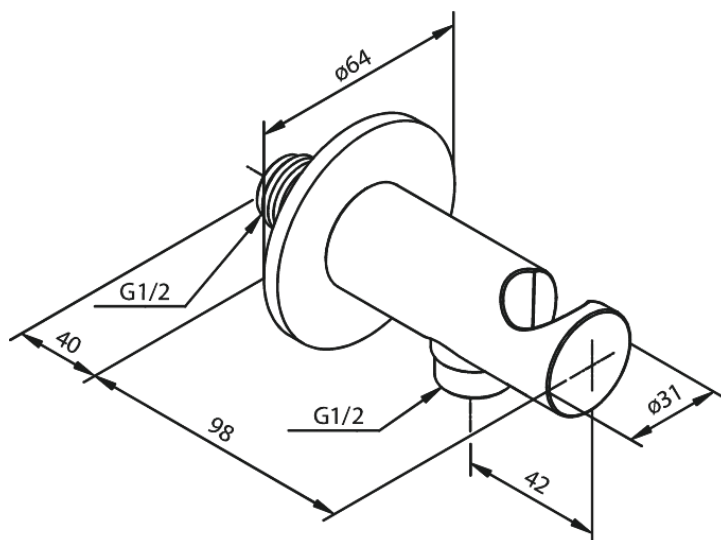

Armatura podtynkowa

Przyłącze ścienne węża prysznicowego z uchwytem na słuchawkę prysznicową

Kod: 484467700
Wykończenie: Polerowany mosiądz PVD
Seria: Armatura podtynkowa

EAN: 5708516834496

FM Mattsson Denmark ApS
Hvidkærvej 48, 5250 Odense SV