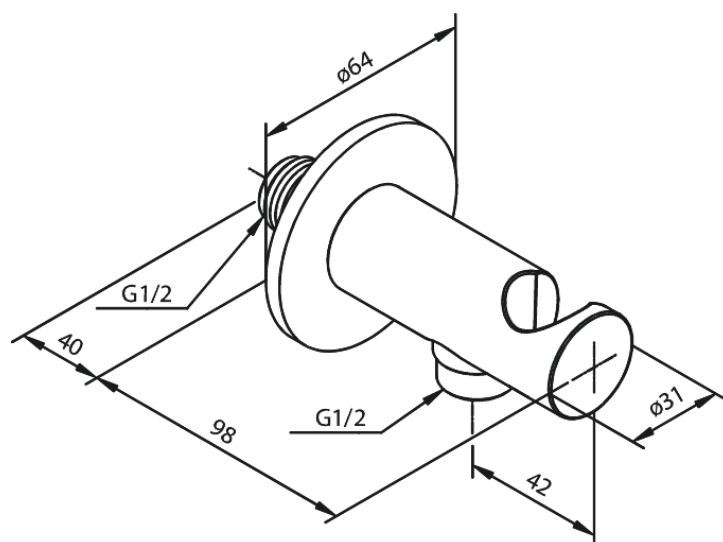

Armatura podtynkowa

Przyłącze ścienne węża prysznicowego z uchwytem na słuchawkę prysznicową

Kod: 484467700
Wykończenie: Polerowany mosiądz PVD
Seria: Armatura podtynkowa

EAN: 5708516834496

FM Mattsson Denmark ApS
Hvidkærvej 48, 5250 Odense SV