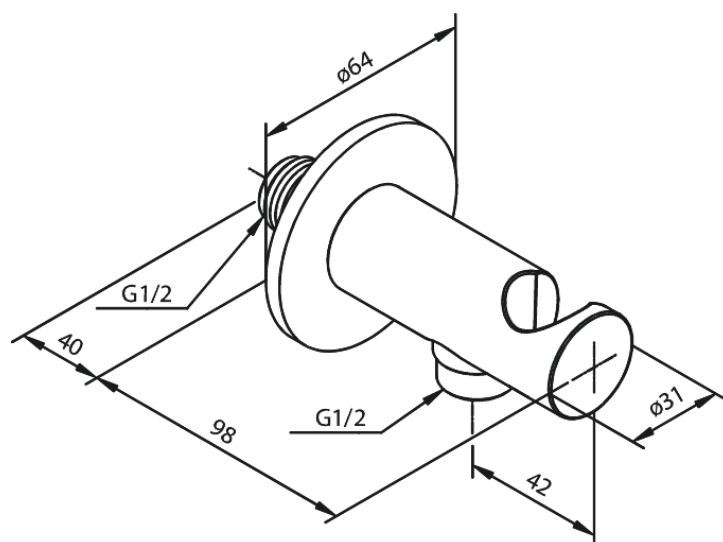

Armatura podtynkowa

Przyłącze ściennie węża prysznicowego z uchwytem na słuchawkę prysznicową

Kod: 484467900
Wykończenie: Szorstkowany mosiądz PVD
Seria: Armatura podtynkowa

EAN: 5708516834502

FM Mattsson Denmark ApS
Hvidkærvej 48, 5250 Odense SV