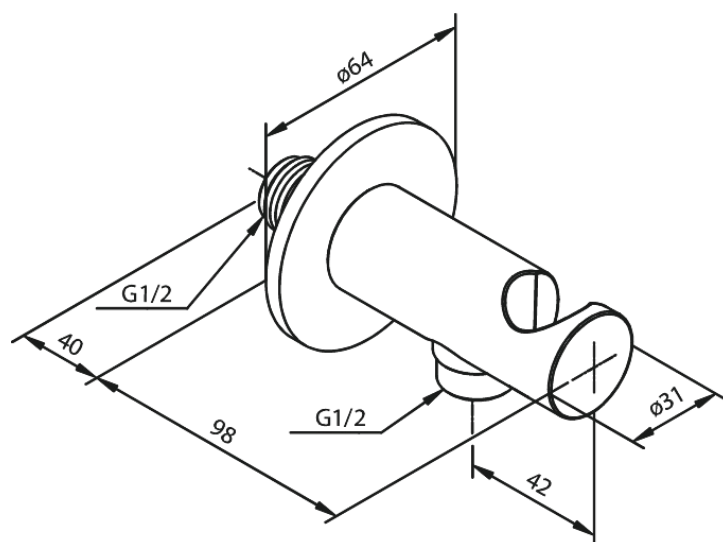

# Przyłącze ścienne węża prysznicowego z uchwytem na słuchawkę prysznicową

**Kod:** 484467900  
**Wykończenie:** Szorstkowany mosiądz PVD  
**Seria:** Armatura podtynkowa

**EAN:** 5708516834502

FM Mattsson Denmark ApS  
Hvidkærvej 48, 5250 Odense SV