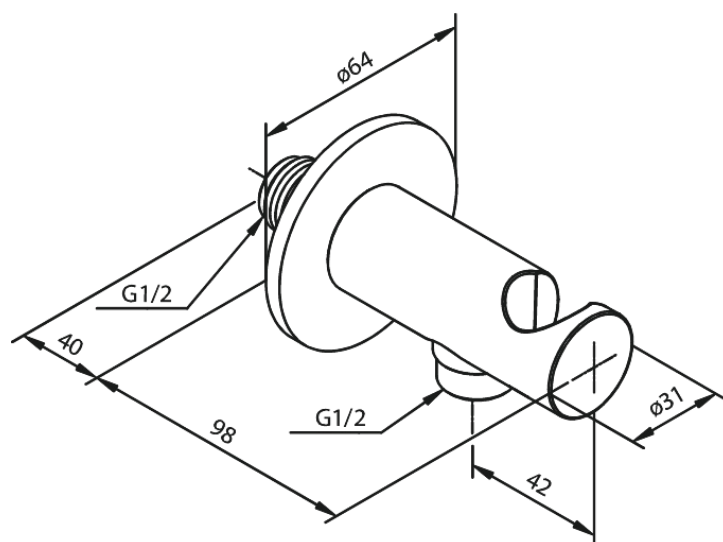

Armatura podtynkowa

Przyłącze ścienne węża prysznicowego z uchwytem na słuchawkę prysznicową

Kod: 484468700
Wykończenie: Szorstkowana miedź PVD
Seria: Armatura podtynkowa

EAN: 5708516834519

FM Mattsson Denmark ApS
Hvidkærvej 48, 5250 Odense SV