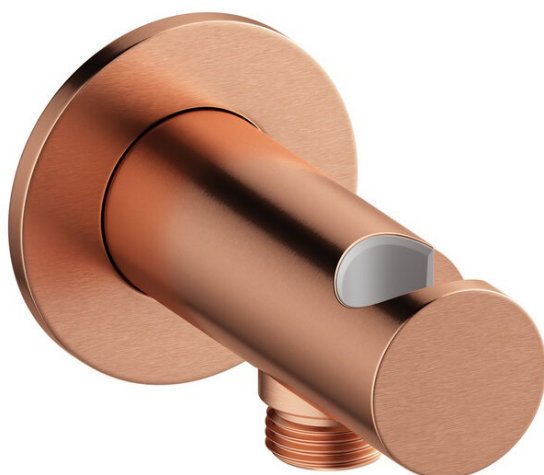

Armatura podtynkowa

Przyłącze ścienne węża prysznicowego z uchwytem na słuchawkę prysznicową

Kod: 484468700
Wykończenie: Szorstkowana miedź PVD
Seria: Armatura podtynkowa

EAN: 5708516834519

FM Mattsson Denmark ApS
Hvidkærvej 48, 5250 Odense SV