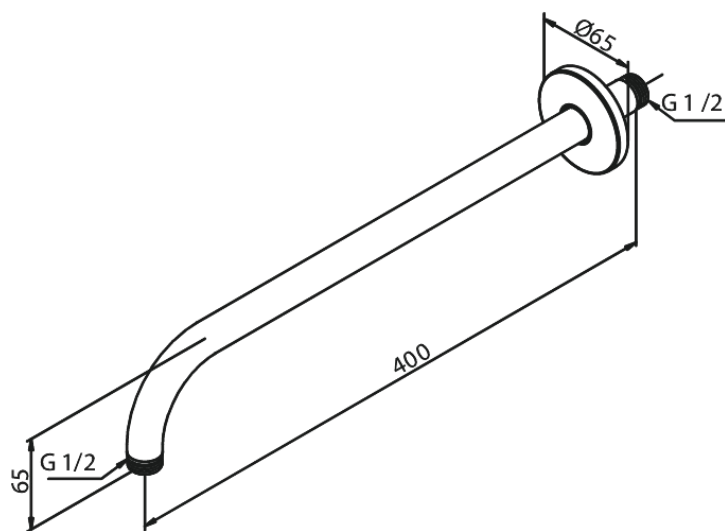

Armatura podtynkowa

Ścienne ramię deszczownicy - długie

Kod: 766077900
Wykończenie: Szrotkowany mosiądz PVD
Seria: Armatura podtynkowa

EAN: 5708516834540

FM Mattsson Denmark ApS
Hvidkærvej 48, 5250 Odense SV