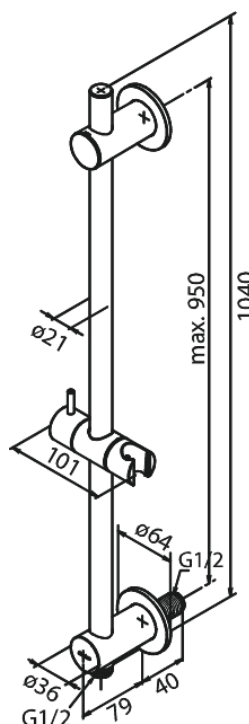

Armatura podtynkowa

# Drażek prysznicowy ze zintegrowanym przyłączem węża prysznicowego i uchwytem na słuchawkę prysznicową

**Kod:** 766854600  
**Wykończenie:** Stal PVD  
**Seria:** Armatura podtynkowa

**EAN:** 5708516834441