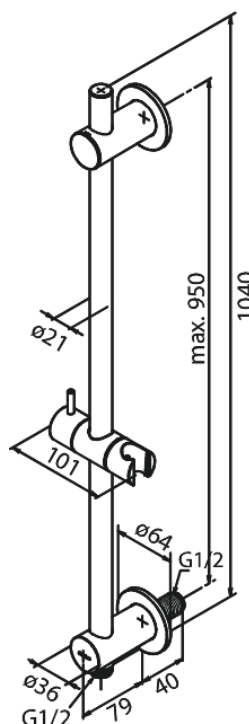

Armatura podtynkowa

# Drażek prysznicowy ze zintegrowanym przyłączem węża prysznicowego i uchwytem na słuchawkę prysznicową

**Kod:** 766857700  
**Wykończenie:** Polerowany mosiądz PVD  
**Seria:** Armatura podtynkowa

**EAN:** 5708516834458