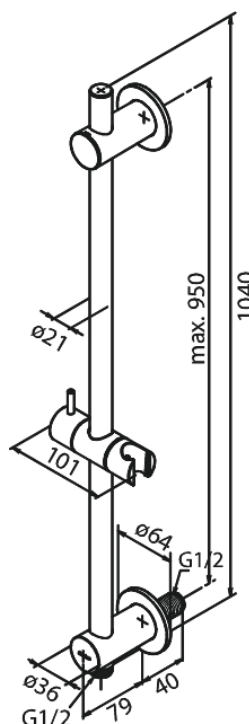

Armatura podtynkowa

Drażek prysznicowy ze zintegrowanym przyłączem węża prysznicowego i uchwytem na słuchawkę prysznicową

Kod: 766857900
Wykończenie: Szczotkowany mosiądz PVD
Seria: Armatura podtynkowa

EAN: 5708516834465