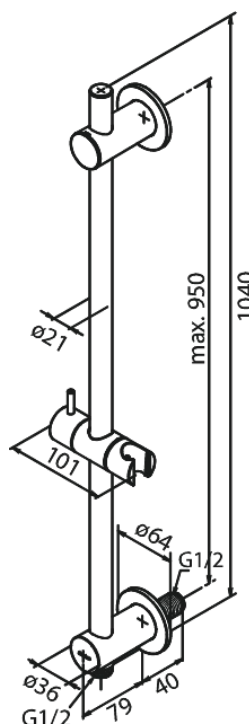

Armatura podtynkowa

# Drażek prysznicowy ze zintegrowanym przyłączem węża prysznicowego i uchwytem na słuchawkę prysznicową

**Kod:** 766857900  
**Wykończenie:** Szczotkowany mosiądz PVD  
**Seria:** Armatura podtynkowa

**EAN:** 5708516834465