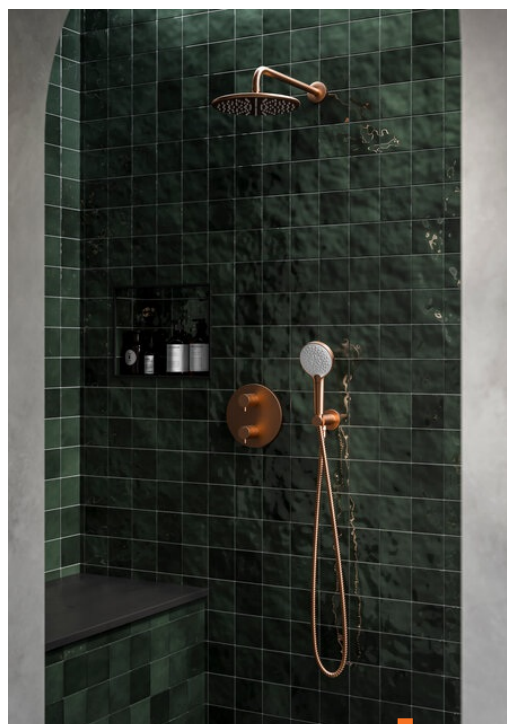

Atrybuty

FM Mattsson Denmark ApS
Hvidkærvej 48, 5250 Odense SV

Tel.: 508 953 956 biuro@fmmattssongroup.com

Mere information på <https://damixa.pl>

damixa