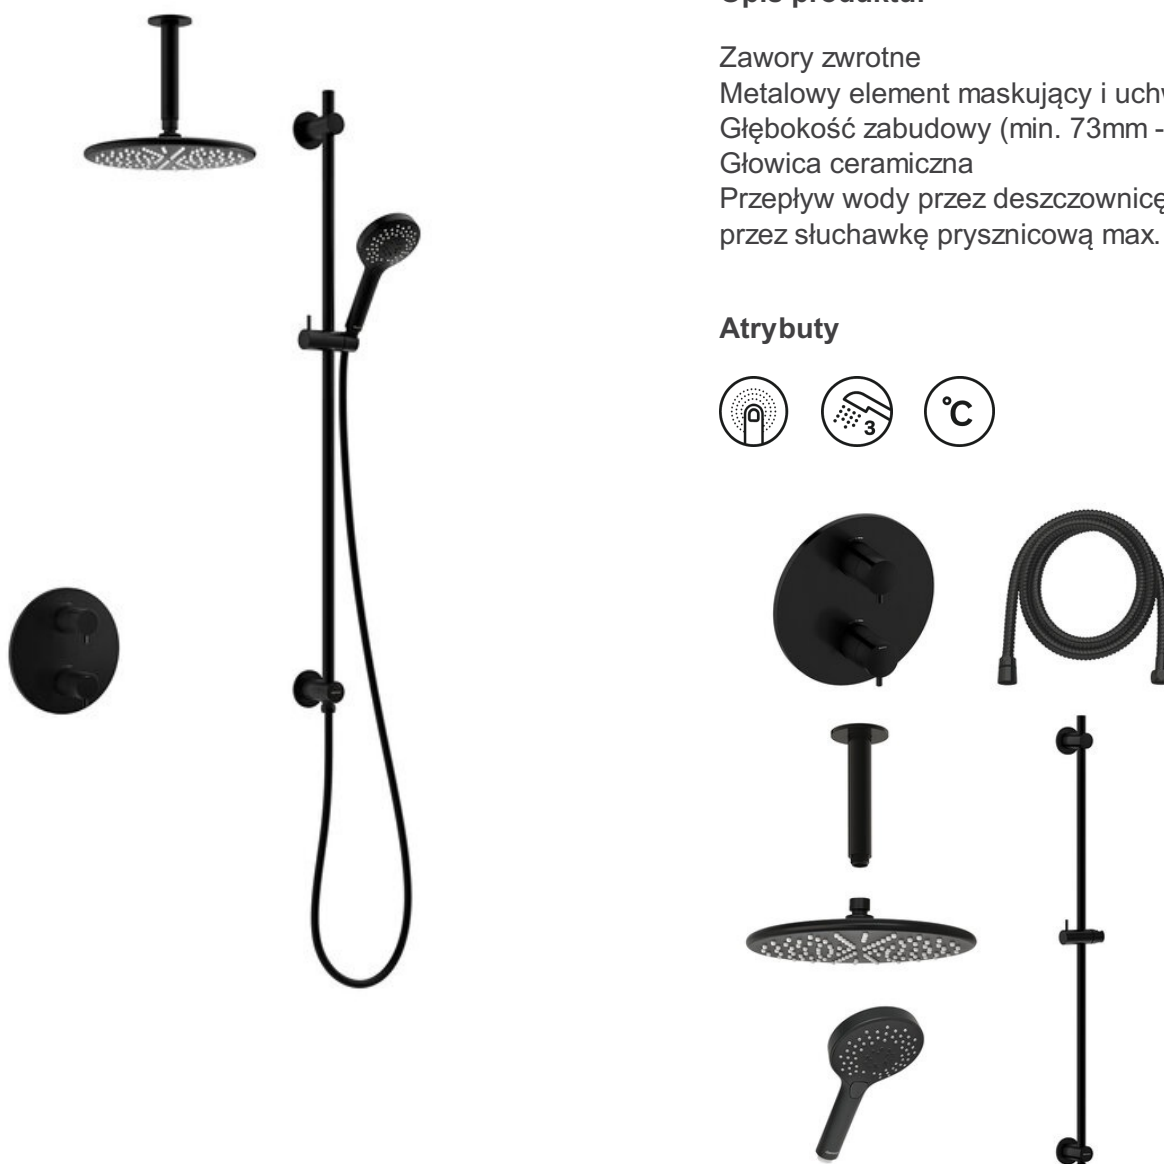

Armatura podtynkowa

Silhouet SR2 – zestaw prysznicowy podtynkowy

Kod: 571296100
Wykończenie: Matowa czerń
Seria: Armatura podtynkowa

EAN: 5708516835806

Opis produktu:

Zawory zwrotne
Metalowy element maskujący i uchwyt
Głębokość zabudowy (min. 73mm - max. 104mm)
Głowica ceramiczna
Przepływ wody przez deszczownicę max 9l/min.,
przez słuchawkę prysznicową max. 9l/min

Atrybuty

FM Mattsson Denmark ApS
Hvidkærvej 48, 5250 Odense SV

Tel.: 508 953 956 biuro@fmmattssongroup.com

Mere information på <https://damixa.pl>

damixa